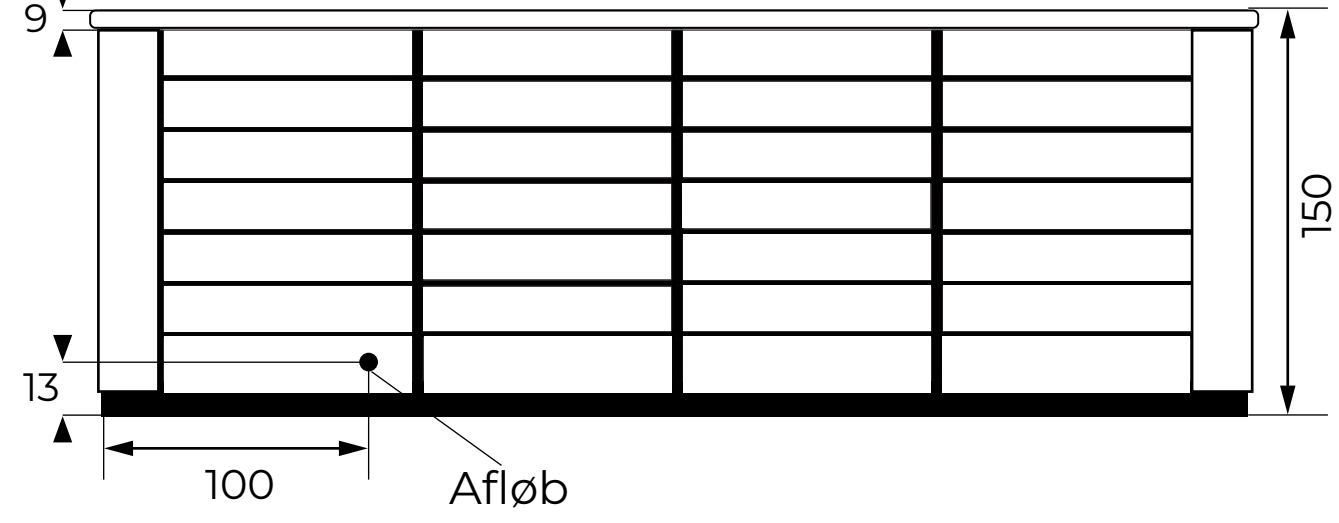

**B****A**

228

**Dybde:****D:** Dybde 139 cm**E:** Siddeplads 68 cm**A**

BEMÆRK. Badet skal understøttes i sin fulde længde af en flad overflade såsom beton, fliser, træ, isolering eller andet materiale, der kan holde til vægten. Dimensionerne er vist i cm og kan variere +/- 2,5 cm. Med forbehold for trykfejl og ændringer.