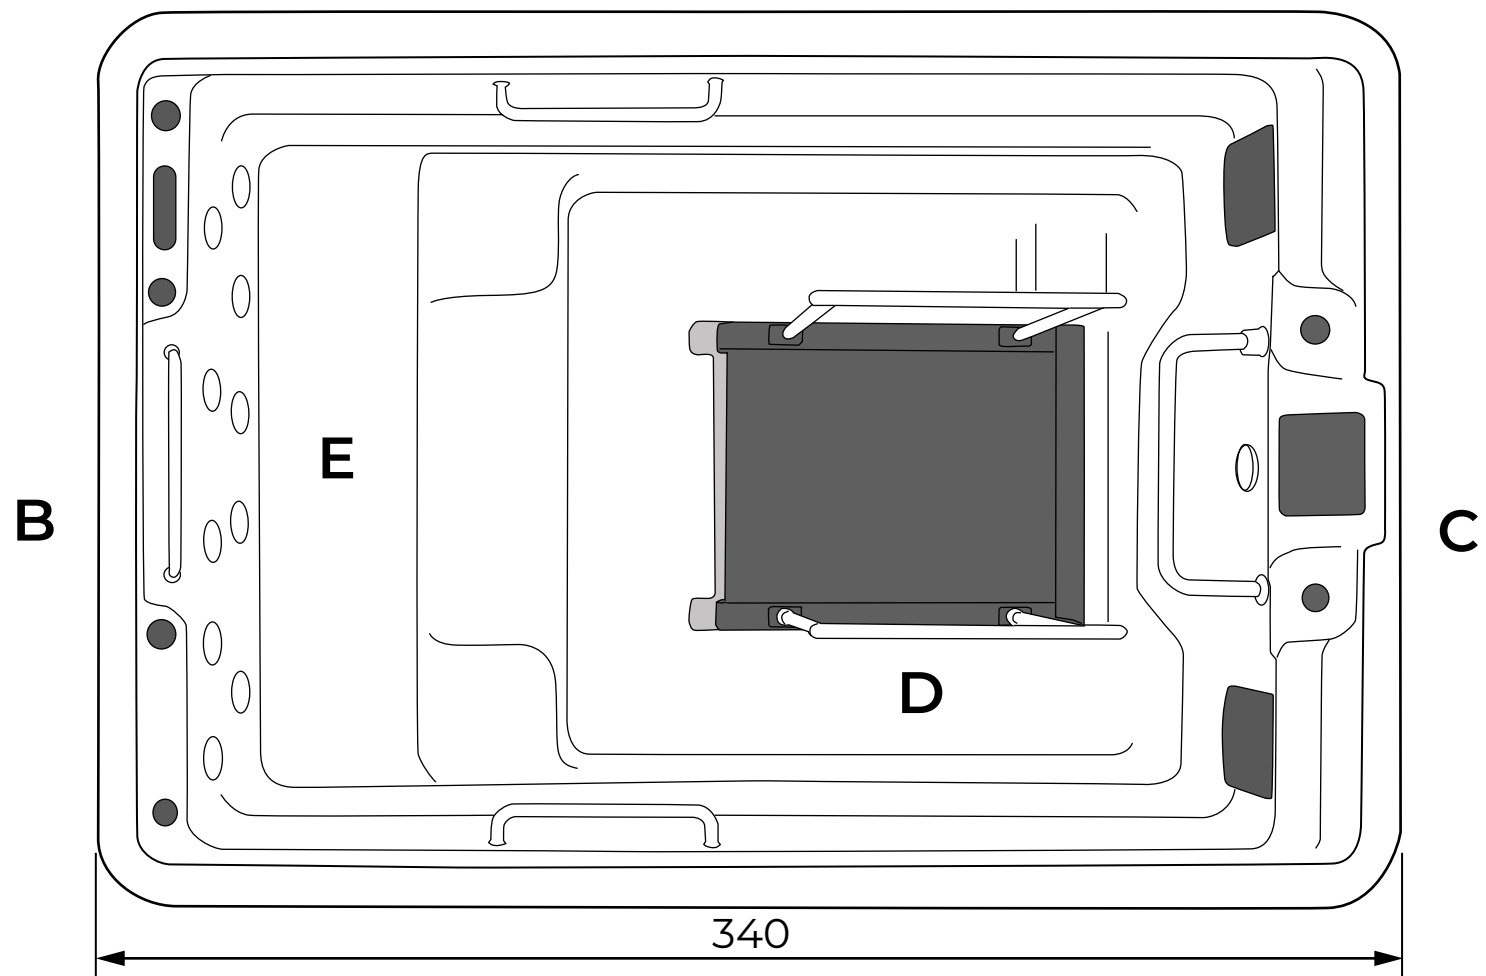

**B****A**

228

**Dybde:****D:** Dybde 139 cm**E:** Siddeplads 68 cm**A**

BEMÆRK. Badet skal understøttes i sin fulde længde af en flad overflade såsom beton, fliser, træ, isolering eller andet materiale, der kan holde til vægten. Dimensionerne er vist i cm og kan variere +/- 2,5 cm. Med forbehold for trykfejl og ændringer.