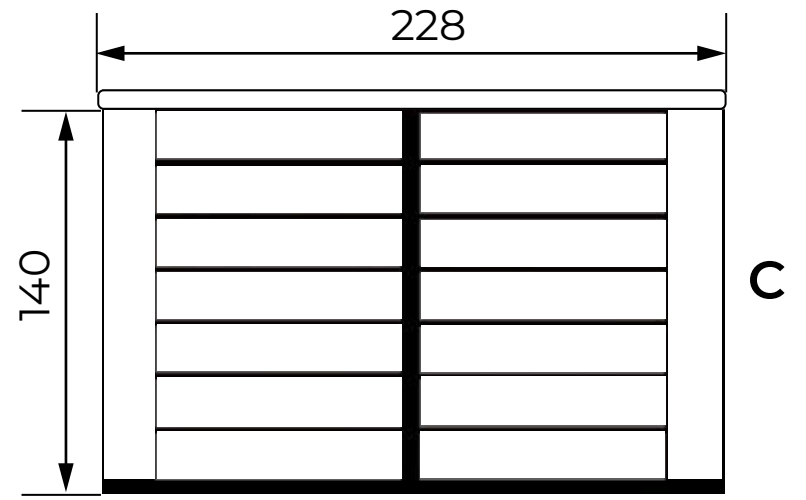

**B****A**

228

**Dybde:****D:** Dybde 139 cm**E:** Siddeplads 68 cm**A**

BEMÆRK. Badet skal understøttes i sin fulde længde af en flad overflade såsom beton, fliser, træ, isolering eller andet materiale, der kan holde til vægten. Dimensionerne er vist i cm og kan variere +/- 2,5 cm. Med forbehold for trykfejl og ændringer.