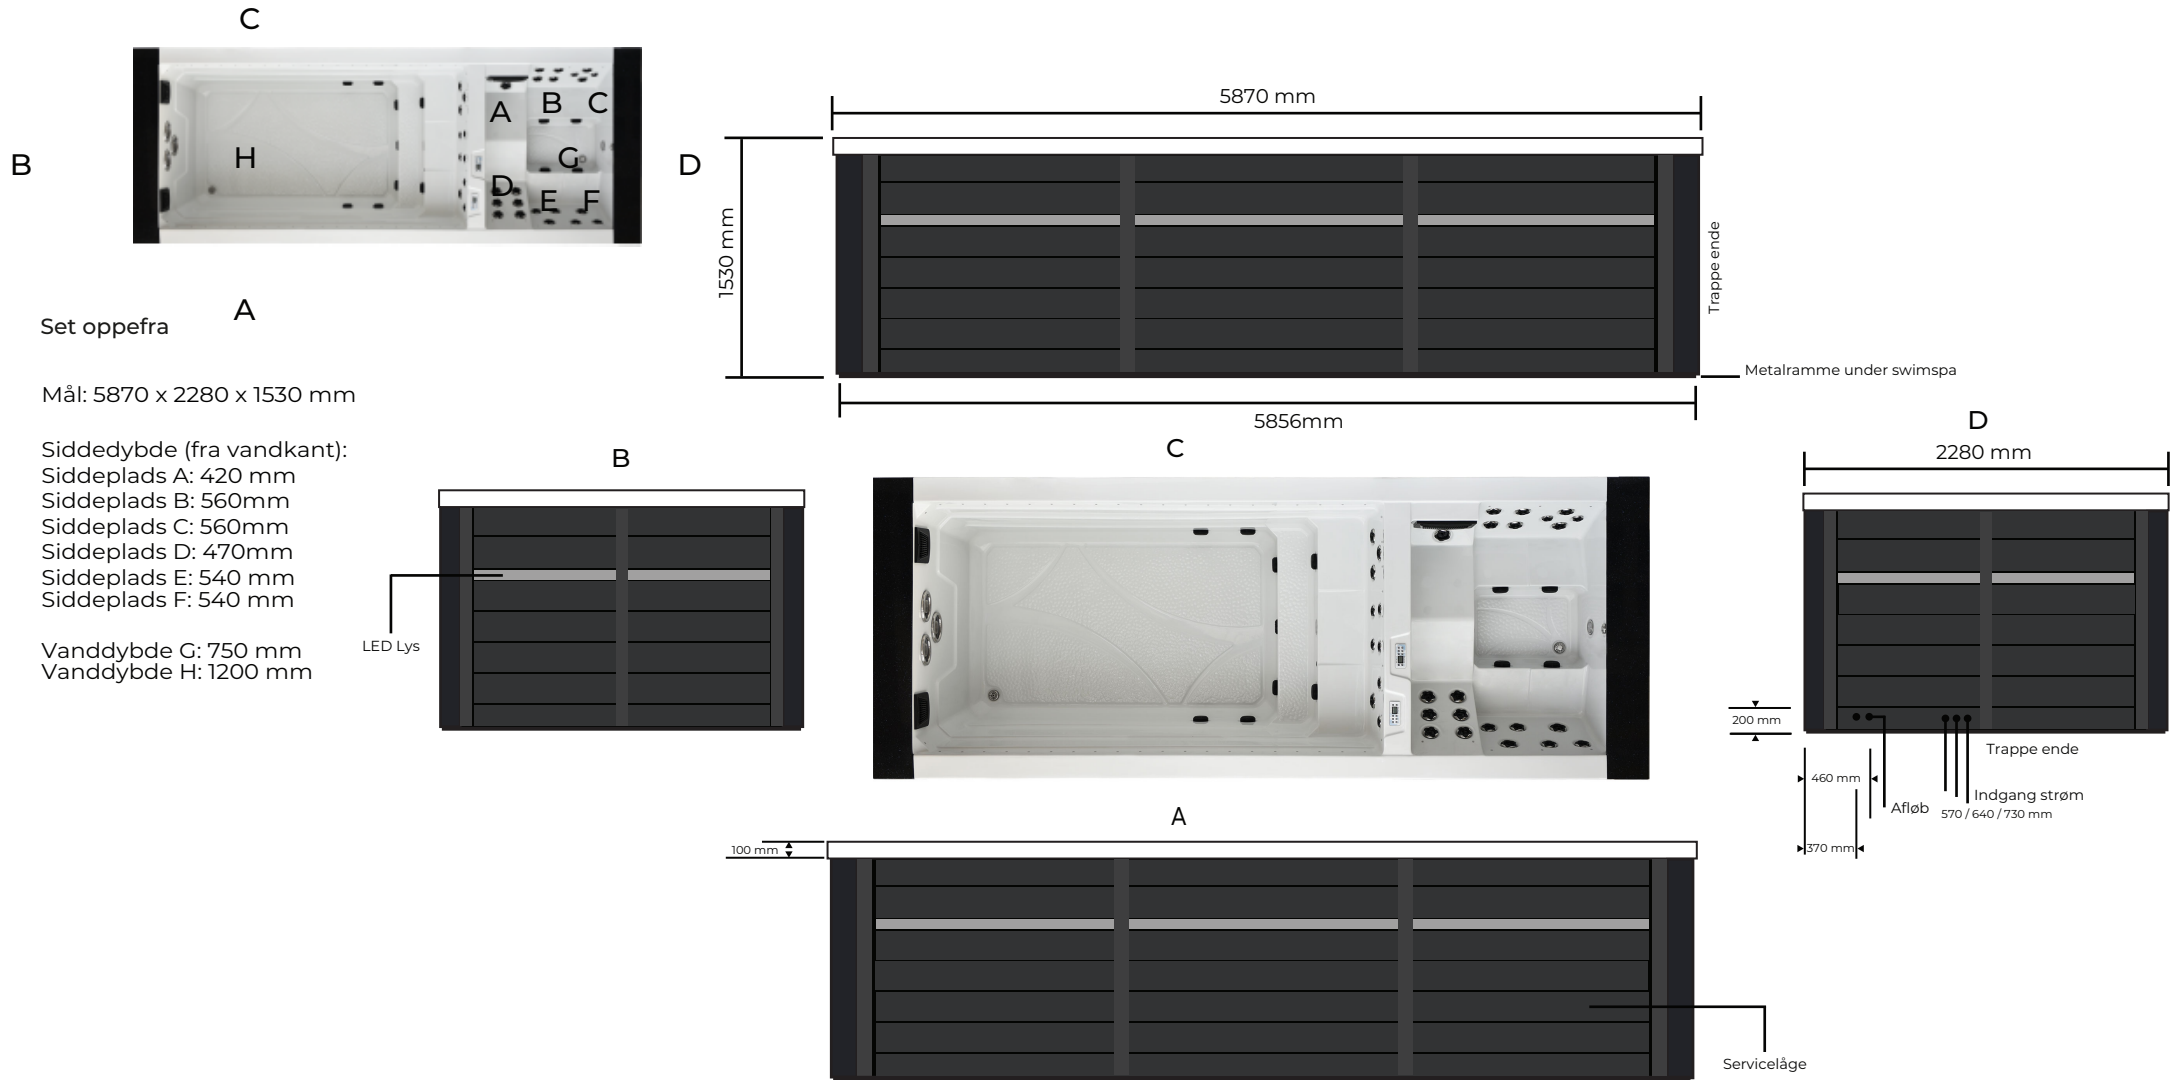

Swimspa - Elegant Dobbelt Pool

BEMÆRK. Badet skal understøttes i sin fulde længde af en flad overflade såsom beton, fliser, træ, isolering eller andet materiale, der kan holde til vægten. Dimensionerne er vist i mm og kan variere +/- 25 mm. Med forbehold for trykfejl og ændringer.