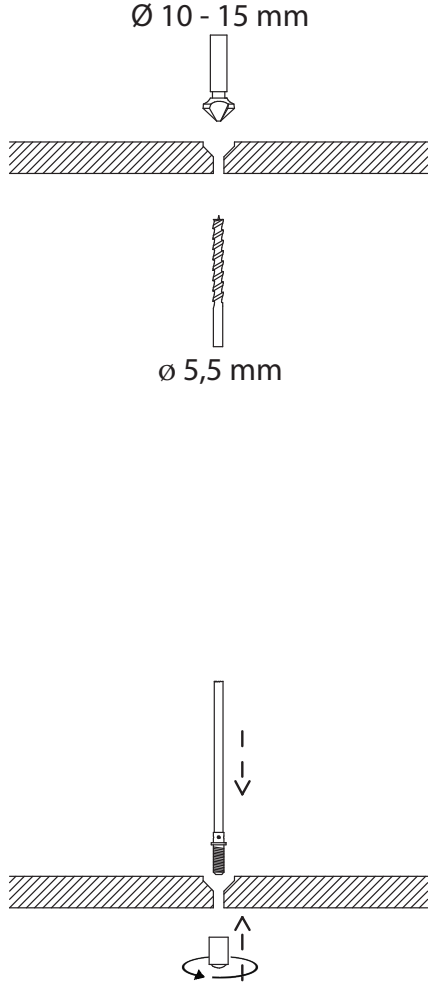

# Fiberlys til saunaovn

LED Lyskilde energiklasse F.

Seriekopling skal ske uden spænding på strømforsyningen!

Seriekopling får endast ske i spændingsløst tilstand!