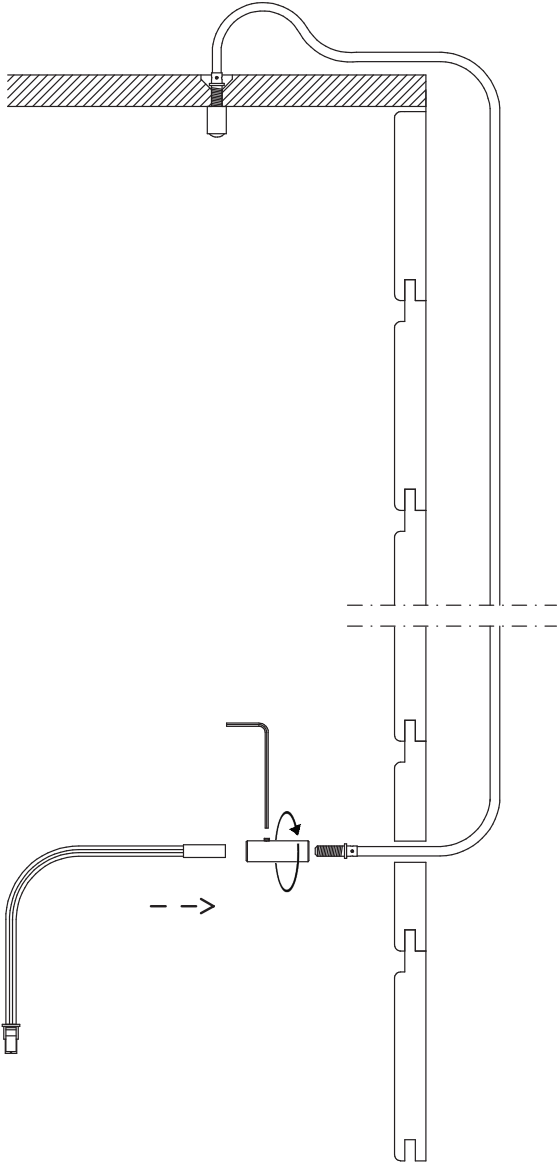

# Fiberlys til saunaovn

LED Lyskilde energiklasse F.

Seriekopling skal ske uden spænding på strømforsyningen!

Seriekopling får endast ske i spændingsløst tilstand!