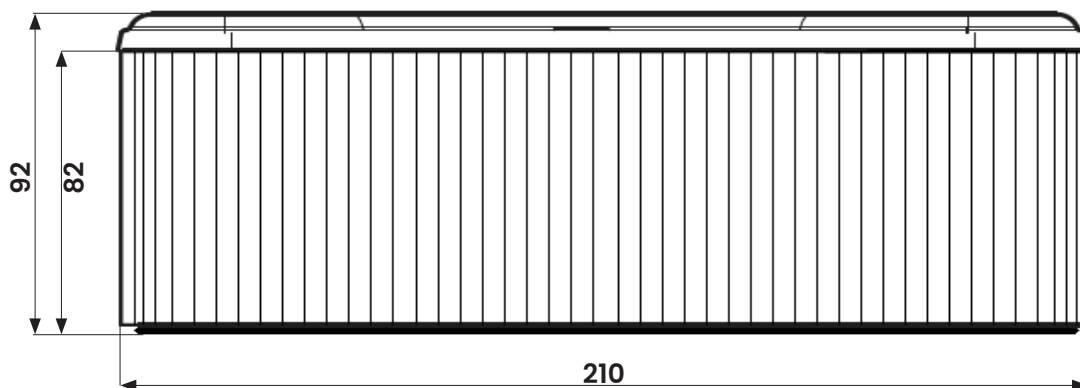

Hawaii

Depth/Dybde/Djup/Profundidad*

- 1: Seat/Sæde/Sittplats/Asiento 46 cm
- 2: Seat/Sæde/Sittplats/Asiento 40 cm
- 3: Seat/Sæde/Sittplats/Asiento 46 cm
- 4: Seat/Sæde/Sittplats/Asiento 46 cm
- 5: Seat/Sæde/Sittplats/Asiento 46 cm
- 6: Bottom/Bund/Botten/El fondo 64 cm

UK: NOTE! The hottub shell must be supported in its full length by a flat surface such as concrete, tiles, wood, insulation or other material that holds the weight. The measurements are shown in cm and can vary +/- 1.5 cm. Subject to printing errors and changes.

* Seat depth is measured from the seat and up to the water edge marking on the filter box.

DK: BEMÆRK! Badet skal understøttes i sin fulde længde af en plan overflade som beton, fliser, træ, isolering eller andet materiale, der holder vægten. Mål er vist i cm og kan variere +/- 15 mm. Med forbehold for trykfejl og ændringer.