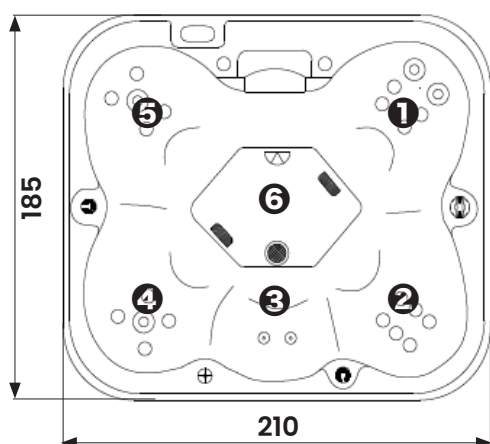

Hawaii

Depth/Dybde/Djup/Profundidad*

- 1: Seat/Sæde/Sittplats/Asiento 46 cm
- 2: Seat/Sæde/Sittplats/Asiento 40 cm
- 3: Seat/Sæde/Sittplats/Asiento 46 cm
- 4: Seat/Sæde/Sittplats/Asiento 46 cm
- 5: Seat/Sæde/Sittplats/Asiento 46 cm
- 6: Bottom/Bund/Botten/El fondo 64 cm

UK: NOTE! The hottub shell must be supported in its full length by a flat surface such as concrete, tiles, wood, insulation or other material that holds the weight. The measurements are shown in cm and can vary +/- 1.5 cm. Subject to printing errors and changes.

* Seat depth is measured from the seat and up to the water edge marking on the filter box.

DK: BEMÆRK! Badet skal understøttes i sin fulde længde af en plan overflade som beton, fliser, træ, isolering eller andet materiale, der holder vægten. Mål er vist i cm og kan variere +/- 15 mm. Med forbehold for trykfejl og ændringer.

* Sittedybde er målt fra sædet og op til vandkants markeringen på filterboksen.

SE: OBS! Badet skal understötts i dess fulla längd av en plan yta såsom betong, plattor, trä, isolering eller annat material som håller till vikten. Måtten visas i cm och kan variera +/- 1,5 cm. Med förbehåll för tryckfel och ändringar.