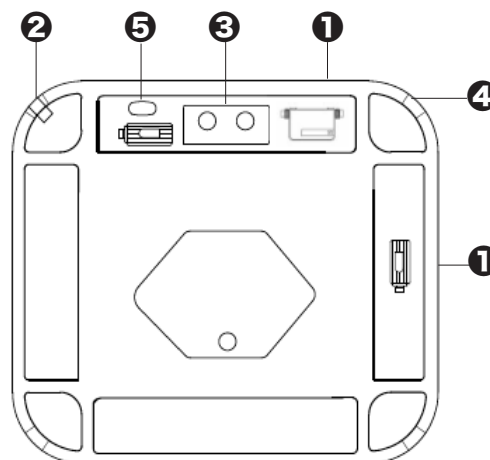

Hawaii

Depth/Dybde/Djup/Profundidad*

- 1: Seat/Sæde/Sittplats/Asiento 46 cm
- 2: Seat/Sæde/Sittplats/Asiento 40 cm
- 3: Seat/Sæde/Sittplats/Asiento 46 cm
- 4: Seat/Sæde/Sittplats/Asiento 46 cm
- 5: Seat/Sæde/Sittplats/Asiento 46 cm
- 6: Bottom/Bund/Botten/El fondo 64 cm

Components/Komponenter/Komponenter/Componentes

- 1. Service hatch/Serviceuge/ServiceLUcka/Escotilla de servicio
- 2. Drain/Dræn/Avlopp/Drenaje
- 3. Filter/Filter/Filter/Filtro
- 4. Power in/ Strøm ind/Ström in/Corriente
- 5. Display/Display/Display/Pantalla

UK: NOTE! The hottub shell must be supported in its full length by a flat surface such as concrete, tiles, wood, insulation or other material that holds the weight. The measurements are shown in cm and can vary +/- 1.5 cm. Subject to printing errors and changes.

* Seat depth is measured from the seat and up to the water edge marking on the filter box.

DK: BEMÆRK! Badet skal understøttes i sin fulde længde af en plan overflade som beton, fliser, træ, isolering eller andet materiale, der holder vægten. Mål er vist i cm og kan variere +/- 15 mm. Med forbehold for trykfejl og ændringer.