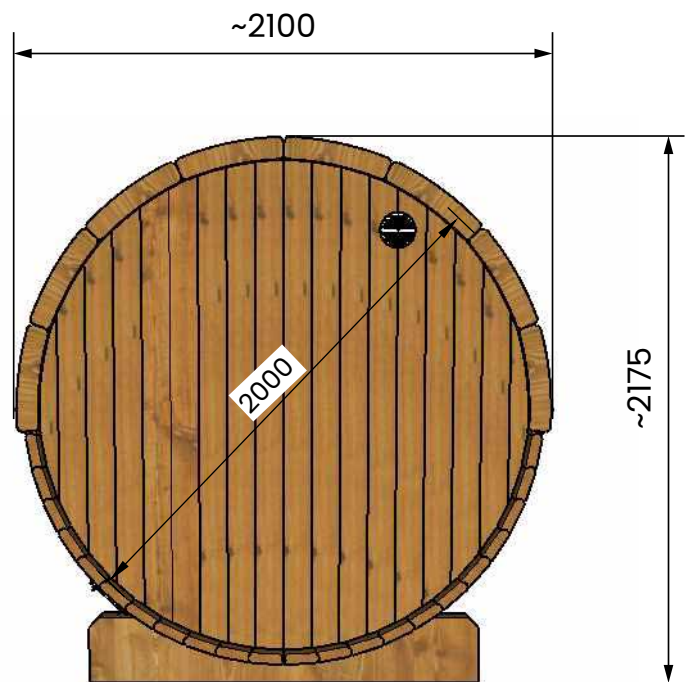

Lapland udendørs sauna

(dimensioner i millimeter)

~ 550 kg  kg

200 x 120 x 85 cm