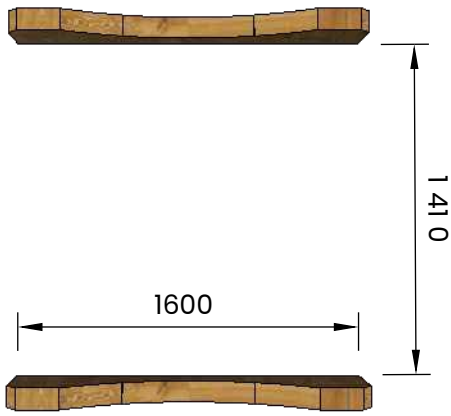

Lapland udendørs sauna

(dimensioner i millimeter)

~ 550 kg  kg

200 x 120 x 85 cm