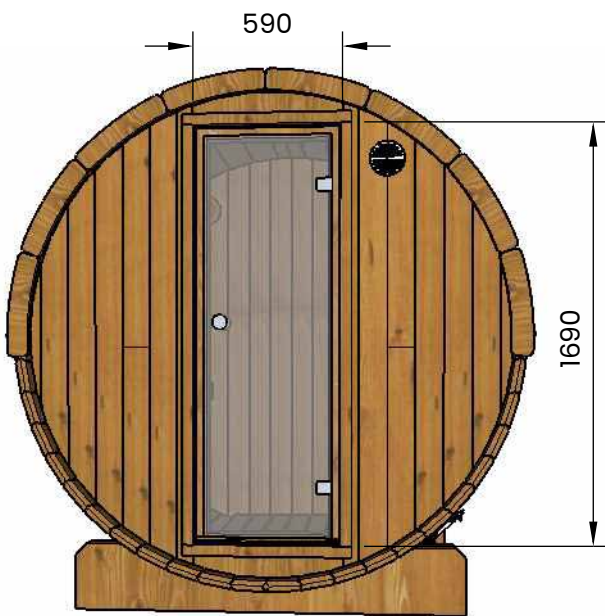

Lapland udendørs sauna

(dimensioner i millimeter)

~ 550 kg  kg

200 x 120 x 85 cm