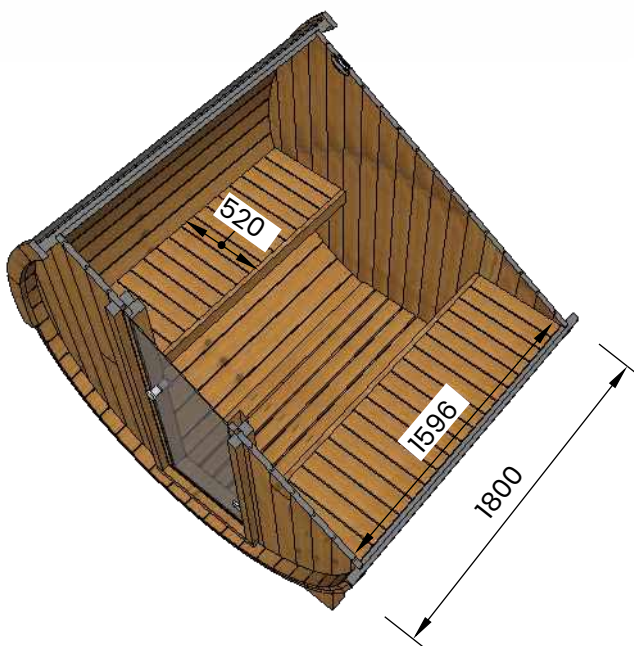

Lapland udendørs sauna

(dimensioner i millimeter)

~ 550 kg  kg

200 x 120 x 85 cm