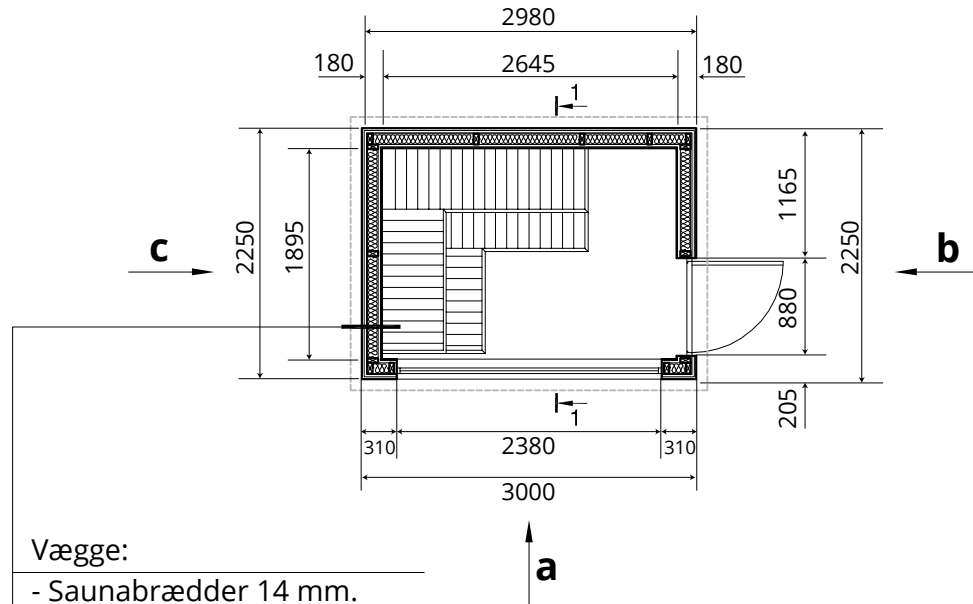

Skærgården udesauna.

- Vægge:**
- Saunabrædder 14 mm.
 - Ventilationsstrip 20 x 45 mm
 - Vindtæt dug
 - Mineraluldsisolering 100 mm
 - Aluminium folie
 - Ventilationsstrip 20 x 45 mm
 - Saunabrædder 14 mm

- Taget:**
- Tagpapfliser
 - Multiplex 18 mm
 - Ventilationsstrip 20 x 45 mm
 - Vindtæt dug
 - Mineraluldsisolering 100 mm
 - Aluminium folie
 - Ventilationsstrip 20 x 45 mm
 - Saunabrædder 14 mm

- Gulvet:**
- gulvbredder 28 mm
 - impregneret fundamet

Ydre dimensioner: 2400 x 3200 mm.
Indre dimensioner: 1900 x 2650 mm.
Tag højde: 2500 mm.
Vindue: 1760 x 1480 mm.
Dør inkl. karm: 900 x 1900 mm.

Alle mål i millimeter. Tolerance ± 5 mm.
 Med forbehold for ændringer.