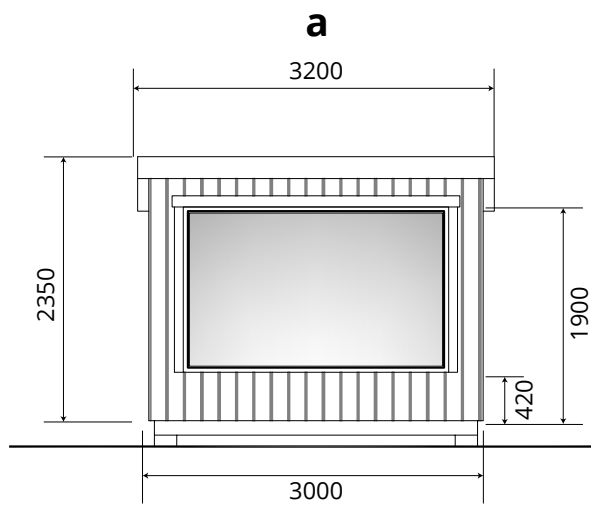

Skærgården udesauna.

- Vægge:**
- Saunabrædder 14 mm.
 - Ventilationsstrip 20 x 45 mm
 - Vindtæt dug
 - Mineraluldsisolering 100 mm
 - Aluminium folie
 - Ventilationsstrip 20 x 45 mm
 - Saunabrædder 14 mm

- Taget:**
- Tagpapfliser
 - Multiplex 18 mm
 - Ventilationsstrip 20 x 45 mm
 - Vindtæt dug
 - Mineraluldsisolering 100 mm
 - Aluminium folie
 - Ventilationsstrip 20 x 45 mm
 - Saunabrædder 14 mm

- Gulvet:**
- gulvbredder 28 mm
 - impregneret fundamet

Ydre dimensioner: 2400 x 3200 mm.
Indre dimensioner: 1900 x 2650 mm.
Tag højde: 2500 mm.
Vindue: 1760 x 1480 mm.
Dør inkl. karm: 900 x 1900 mm.

Alle mål i millimeter. Tolerance ± 5 mm.
 Med forbehold for ændringer.