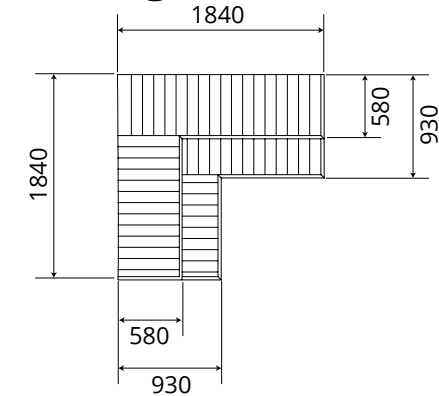

Skærgården udesauna.

- Vægge:**
- Saunabrædder 14 mm.
 - Ventilationsstrip 20 x 45 mm
 - Vindtæt dug
 - Mineraluldsisolering 100 mm
 - Aluminium folie
 - Ventilationsstrip 20 x 45 mm
 - Saunabrædder 14 mm

- Taget:**
- Tagpapfliser
 - Multiplex 18 mm
 - Ventilationsstrip 20 x 45 mm
 - Vindtæt dug
 - Mineraluldsisolering 100 mm
 - Aluminium folie
 - Ventilationsstrip 20 x 45 mm
 - Saunabrædder 14 mm

- Gulvet:**
- gulvbredder 28 mm
 - impregneret fundamet

Ydre dimensioner: 2400 x 3200 mm.
Indre dimensioner: 1900 x 2650 mm.
Tag højde: 2500 mm.
Vindue: 1760 x 1480 mm.
Dør inkl. karm: 900 x 1900 mm.

Alle mål i millimeter. Tolerance ± 5 mm.
 Med forbehold for ændringer.