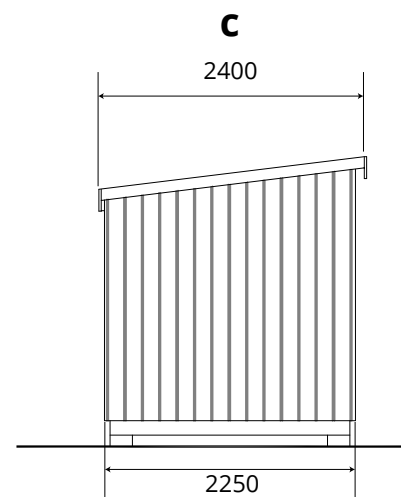

Skærgården udesauna.

- Vægge:**
- Saunabrædder 14 mm.
 - Ventilationsstrip 20 x 45 mm
 - Vindtæt dug
 - Mineraluldsisolering 100 mm
 - Aluminium folie
 - Ventilationsstrip 20 x 45 mm
 - Saunabrædder 14 mm

- Taget:**
- Tagpapfliser
 - Multiplex 18 mm
 - Ventilationsstrip 20 x 45 mm
 - Vindtæt dug
 - Mineraluldsisolering 100 mm
 - Aluminium folie
 - Ventilationsstrip 20 x 45 mm
 - Saunabrædder 14 mm

- Gulvet:**
- gulvbredder 28 mm
 - impregneret fundamet

Ydre dimensioner: 2400 x 3200 mm.
Indre dimensioner: 1900 x 2650 mm.
Tag højde: 2500 mm.
Vindue: 1760 x 1480 mm.
Dør inkl. karm: 900 x 1900 mm.

Alle mål i millimeter. Tolerance ± 5 mm.
 Med forbehold for ændringer.