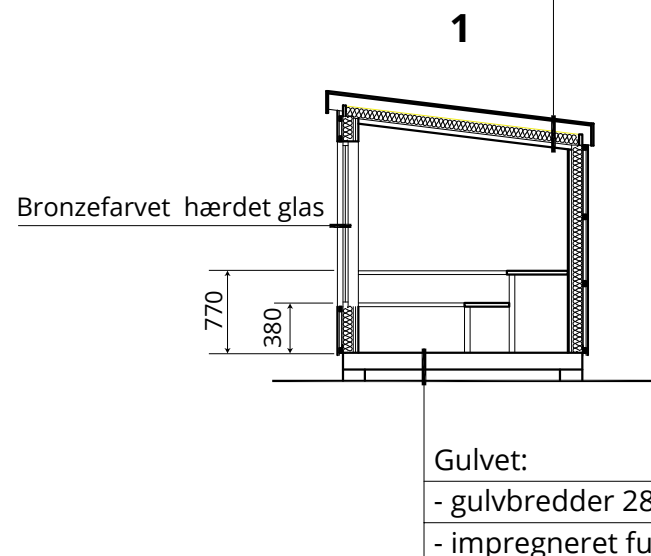

Skærgården udesauna.

- Vægge:**
- Saunabrædder 14 mm.
 - Ventilationsstrip 20 x 45 mm
 - Vindtæt dug
 - Mineraluldsisolering 100 mm
 - Aluminium folie
 - Ventilationsstrip 20 x 45 mm
 - Saunabrædder 14 mm

- Taget:**
- Tagpapfliser
 - Multiplex 18 mm
 - Ventilationsstrip 20 x 45 mm
 - Vindtæt dug
 - Mineraluldsisolering 100 mm
 - Aluminium folie
 - Ventilationsstrip 20 x 45 mm
 - Saunabrædder 14 mm

- Gulvet:**
- gulvbredder 28 mm
 - impregneret fundamet

Ydre dimensioner: 2400 x 3200 mm.
Indre dimensioner: 1900 x 2650 mm.
Tag højde: 2500 mm.
Vindue: 1760 x 1480 mm.
Dør inkl. karm: 900 x 1900 mm.

Alle mål i millimeter. Tolerance ± 5 mm.
 Med forbehold for ændringer.