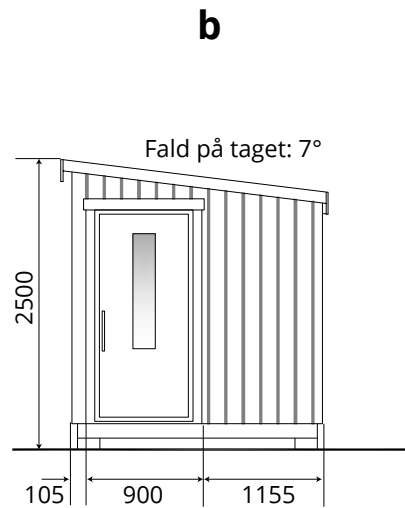

Skærgården udesauna.

- Vægge:**
- Saunabrædder 14 mm.
 - Ventilationsstrip 20 x 45 mm
 - Vindtæt dug
 - Mineraluldsisolering 100 mm
 - Aluminium folie
 - Ventilationsstrip 20 x 45 mm
 - Saunabrædder 14 mm

- Taget:**
- Tagpapfliser
 - Multiplex 18 mm
 - Ventilationsstrip 20 x 45 mm
 - Vindtæt dug
 - Mineraluldsisolering 100 mm
 - Aluminium folie
 - Ventilationsstrip 20 x 45 mm
 - Saunabrædder 14 mm

- Gulvet:**
- gulvbredder 28 mm
 - impregneret fundamet

Ydre dimensioner: 2400 x 3200 mm.
Indre dimensioner: 1900 x 2650 mm.
Tag højde: 2500 mm.
Vindue: 1760 x 1480 mm.
Dør inkl. karm: 900 x 1900 mm.

Alle mål i millimeter. Tolerance ± 5 mm.
 Med forbehold for ændringer.