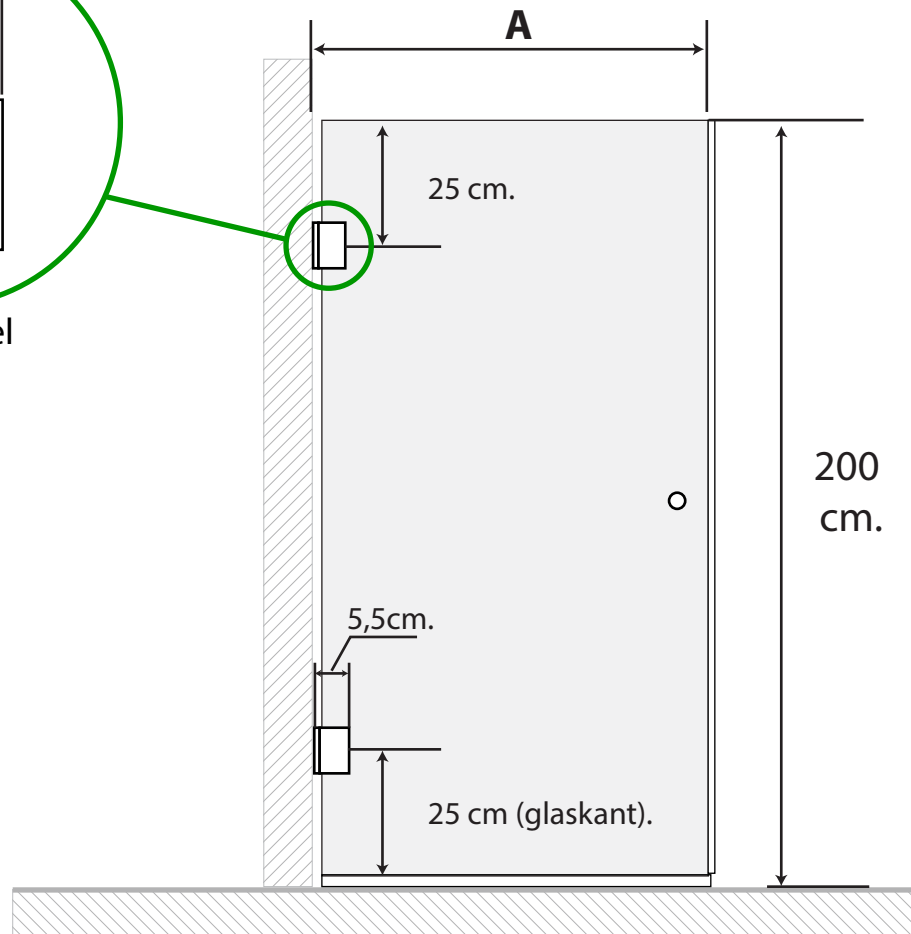

A:
Glassets bredde:
70 cm
80 cm
90 cm

Hængsel

B:
Nichens minimum bredde:
70,5 cm
80,5 cm
90,5 cm

Alle mål med forbehold for ændringer.
Mål på varen før du borer/murer.

- A:**
Glassets bredde:
70 cm
80 cm
90 cm
100 cm

Hængsel

- B:**
Nichens minimum bredde:
70,5 cm
80,5 cm
90,5 cm
100,5 cm

Alle mål med forbehold for ændringer.
Mål på varen før du borer/murer.