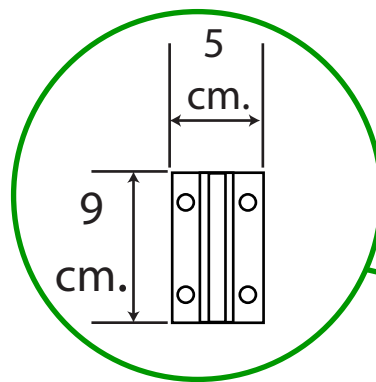

A:
Glassets bredde:
70 cm
80 cm
90 cm

Hængsel

B:
Nichens minimum bredde:
70,5 cm
80,5 cm
90,5 cm

Alle mål med forbehold for ændringer.
Mål på varen før du borer/murer.

- A:**
Glassets bredde:
70 cm
80 cm
90 cm
100 cm

Hængsel

- B:**
Nichens minimum bredde:
70,5 cm
80,5 cm
90,5 cm
100,5 cm

Alle mål med forbehold for ændringer.
Mål på varen før du borer/murer.