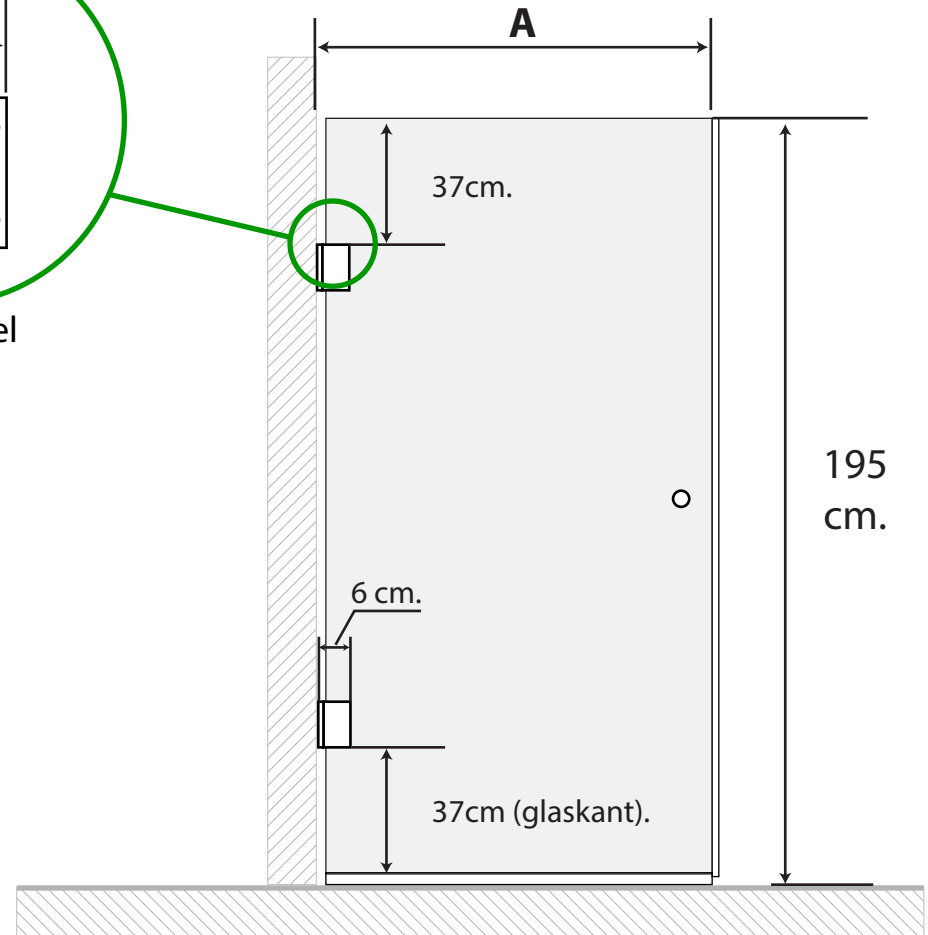

A:
Glassets bredde:
70 cm
80 cm
90 cm

Hængsel

B:
Nichens minimum bredde:
70,5 cm
80,5 cm
90,5 cm

Alle mål med forbehold for ændringer.
Mål på varen før du borer/murer.

- A:**
Glassets bredde:
70 cm
80 cm
90 cm
100 cm

Hængsel

- B:**
Nichens minimum bredde:
70,5 cm
80,5 cm
90,5 cm
100,5 cm

Alle mål med forbehold for ændringer.
Mål på varen før du borer/murer.