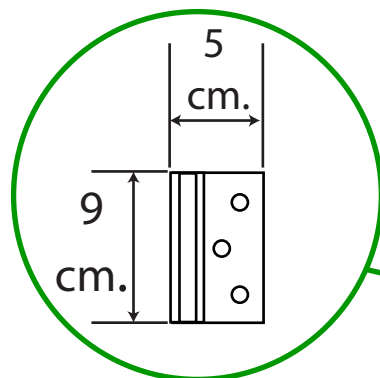

A:
Glassets bredde:
70 cm
80 cm
90 cm

Hængsel

B:
Nichens minimum bredde:
70,5 cm
80,5 cm
90,5 cm

Alle mål med forbehold for ændringer.
Mål på varen før du borer/murer.

- A:**
Glassets bredde:
70 cm
80 cm
90 cm
100 cm

Hængsel

- B:**
Nichens minimum bredde:
70,5 cm
80,5 cm
90,5 cm
100,5 cm

Alle mål med forbehold for ændringer.
Mål på varen før du borer/murer.