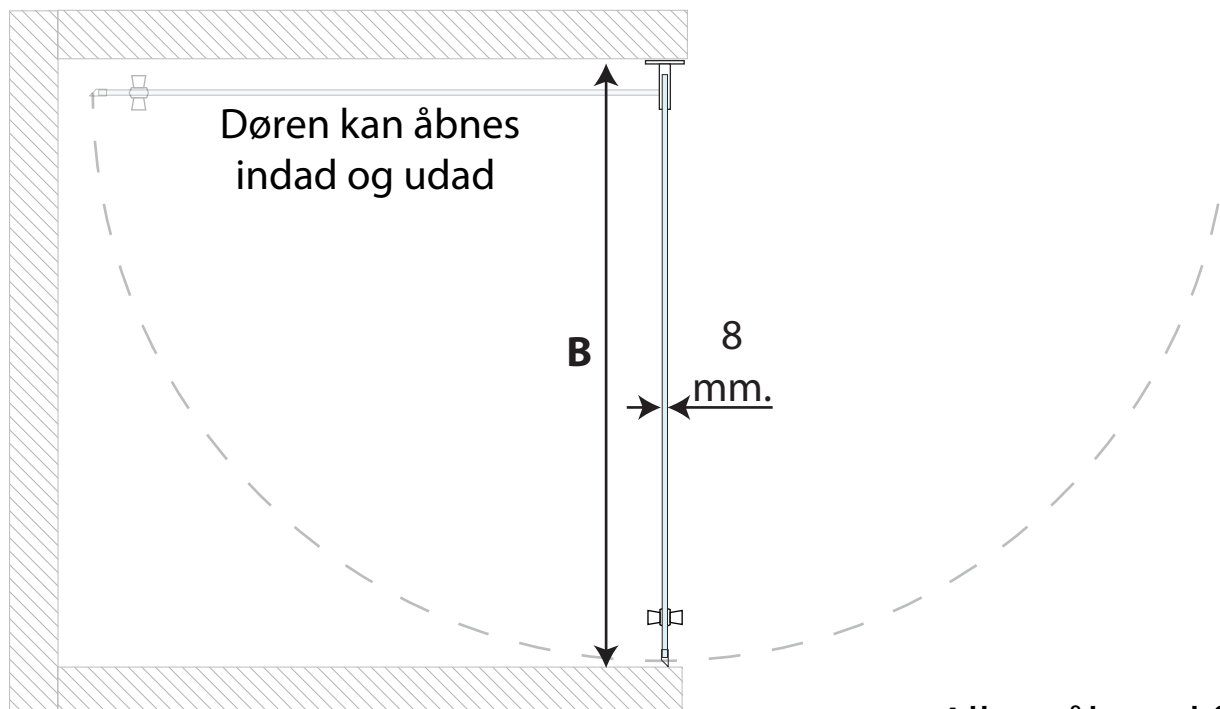

A:
Glassets bredde:
70 cm
80 cm
90 cm

Hængsel

B:
Nichens minimum bredde:
70,5 cm
80,5 cm
90,5 cm

Alle mål med forbehold for ændringer.
Mål på varen før du borer/murer.

- A:**
Glassets bredde:
70 cm
80 cm
90 cm
100 cm

Hængsel

- B:**
Nichens minimum bredde:
70,5 cm
80,5 cm
90,5 cm
100,5 cm

Alle mål med forbehold for ændringer.
Mål på varen før du borer/murer.