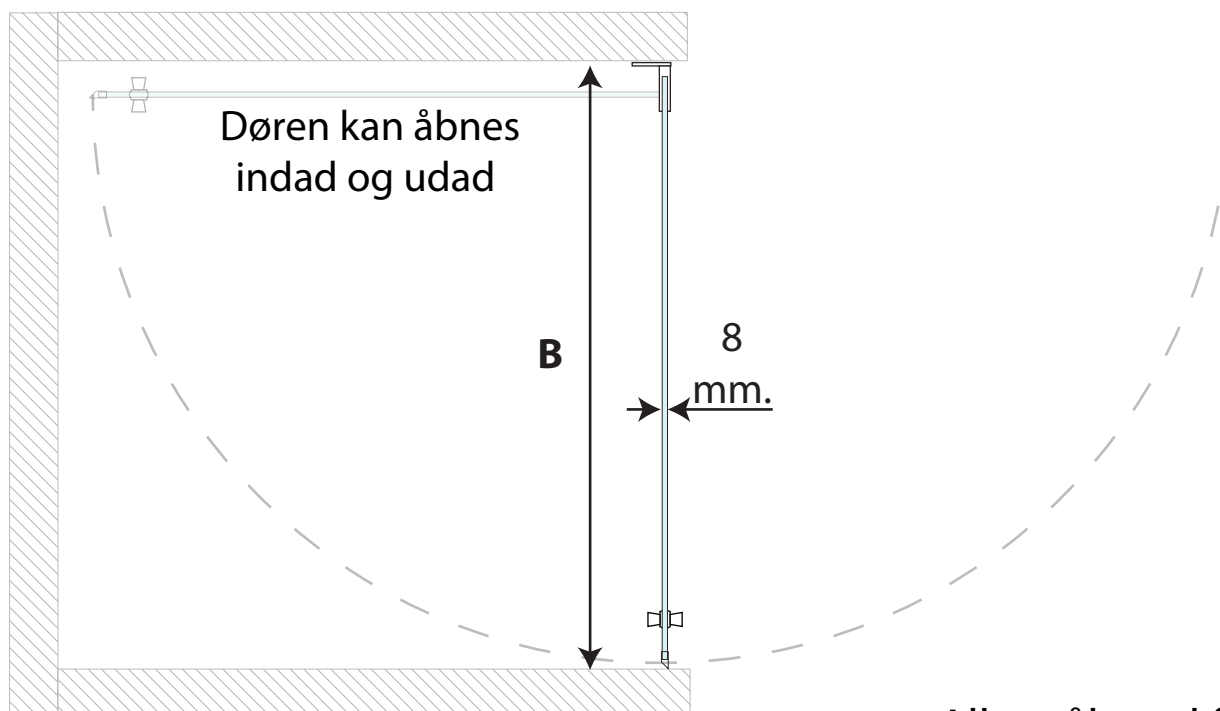

A:
Glassets bredde:
70 cm
80 cm
90 cm

Hængsel

B:
Nichens minimum bredde:
70,5 cm
80,5 cm
90,5 cm

Alle mål med forbehold for ændringer.
Mål på varen før du borer/murer.

- A:**
Glassets bredde:
70 cm
80 cm
90 cm
100 cm

Hængsel

- B:**
Nichens minimum bredde:
70,5 cm
80,5 cm
90,5 cm
100,5 cm

Alle mål med forbehold for ændringer.
Mål på varen før du borer/murer.