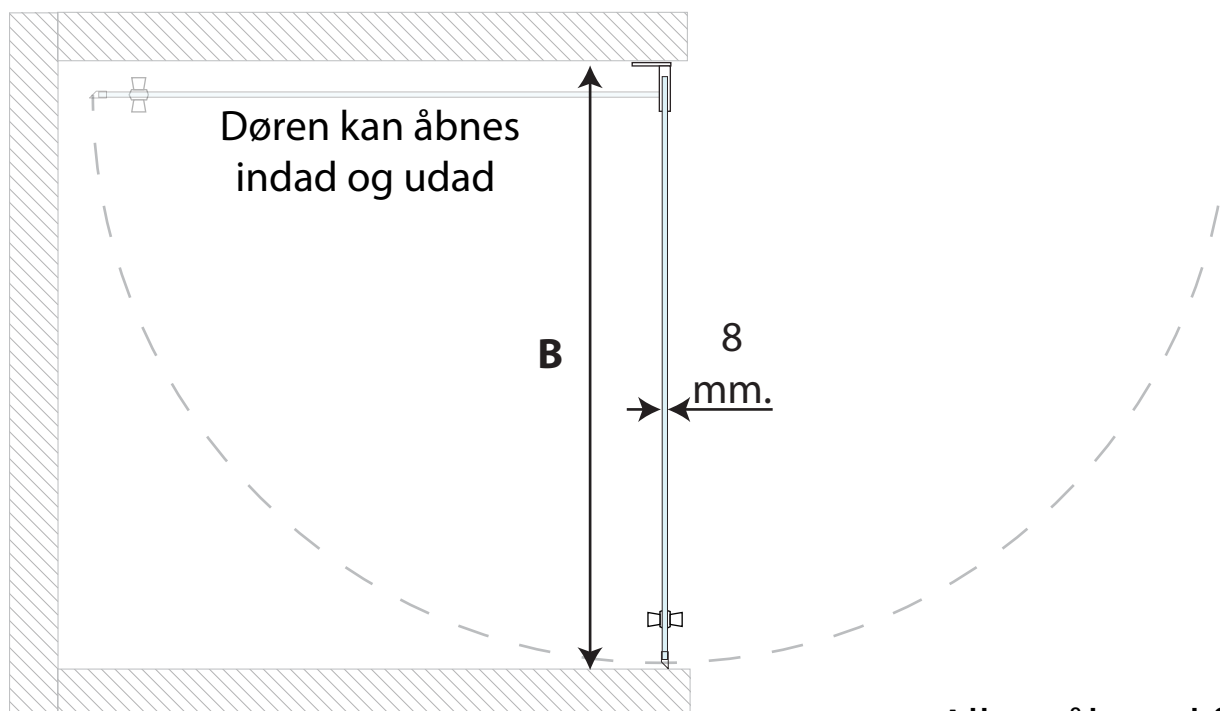

- A:**  
 Glassets bredde:  
 70 cm  
 80 cm  
 90 cm  
 100 cm

Hængsel

- B:**  
 Nichens minimum bredde:  
 70,5 cm  
 80,5 cm  
 90,5 cm  
 100,5 cm

Alle mål med forbehold for ændringer.  
 Mål på varen før du borer/murer.