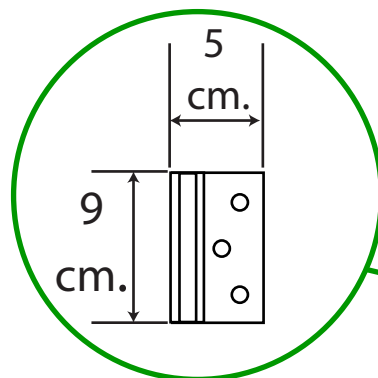

- A:**  
 Glassets bredde:  
 70 cm  
 80 cm  
 90 cm  
 100 cm

Hængsel

- B:**  
 Nichens minimum bredde:  
 70,5 cm  
 80,5 cm  
 90,5 cm  
 100,5 cm

Alle mål med forbehold for ændringer.  
 Mål på varen før du borer/murer.