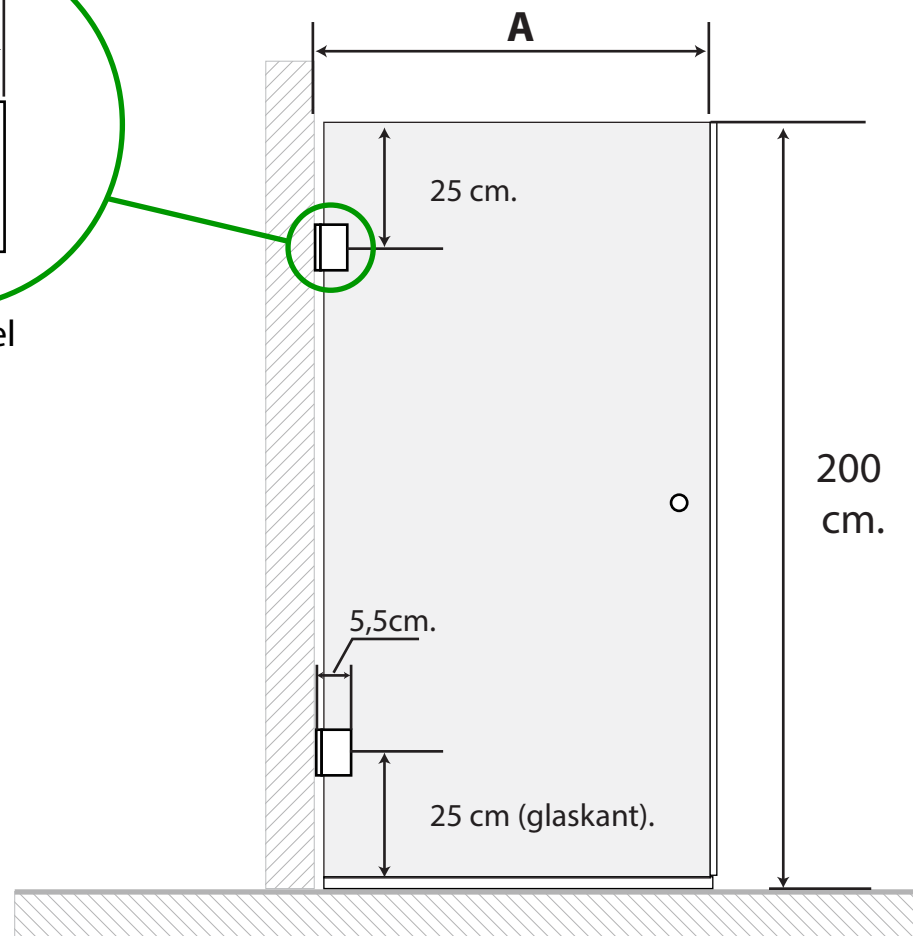

- A:**  
 Glassets bredde:  
 70 cm  
 80 cm  
 90 cm  
 100 cm

Hængsel

- B:**  
 Nichens minimum bredde:  
 70,5 cm  
 80,5 cm  
 90,5 cm  
 100,5 cm

Alle mål med forbehold for ændringer.  
 Mål på varen før du borer/murer.