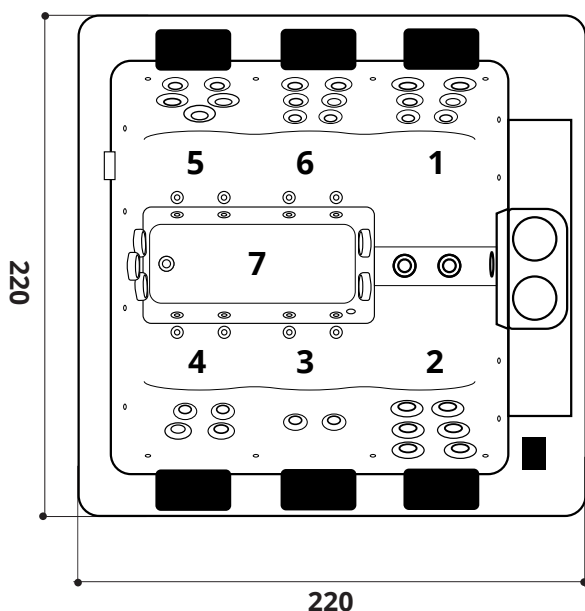

Elegant Grande

Siddedybde*

Liggeplads 1: Siddedybde 48 cm

Liggeplads 2: Siddedybde 48 cm

Sæde 3: Siddedybde 46 cm

Sæde 4: Siddedybde 46 cm

Sæde 5: Siddedybde 46 cm

Sæde 6: Siddedybde 46 cm

Bund 7: Dybde 62 cm

BEMÆRK! Badet skal understøttes i sin fulde længde af en plan overflade som beton, fliser, træ, isolering eller andet materiale, der holder vægten. Mål er vist i cm og kan variere +/- 15 mm. Med forbehold for trykfejl og ændringer.

*Siddedybde er målt fra sædet og op til vandkants markeringen på filterboksen.