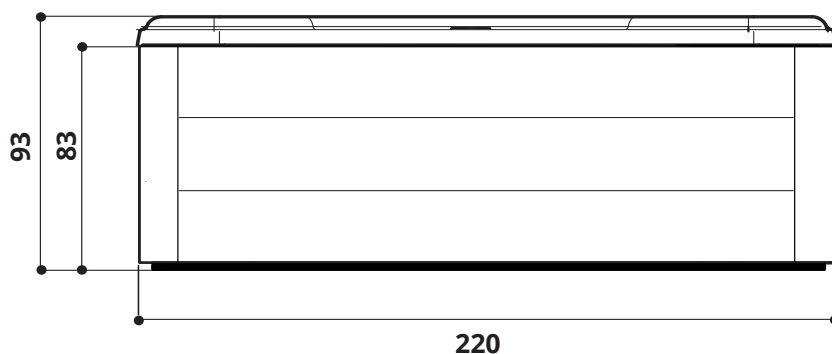

Elegant Grande

Siddedybde*

Liggeplads 1: Siddedybde 48 cm

Liggeplads 2: Siddedybde 48 cm

Sæde 3: Siddedybde 46 cm

Sæde 4: Siddedybde 46 cm

Sæde 5: Siddedybde 46 cm

Sæde 6: Siddedybde 46 cm

Bund 7: Dybde 62 cm

BEMÆRK! Badet skal understøttes i sin fulde længde af en plan overflade som beton, fliser, træ, isolering eller andet materiale, der holder vægten. Mål er vist i cm og kan variere +/- 15 mm. Med forbehold for trykfejl og ændringer.

*Siddedybde er målt fra sædet og op til vandkants markeringen på filterboksen.