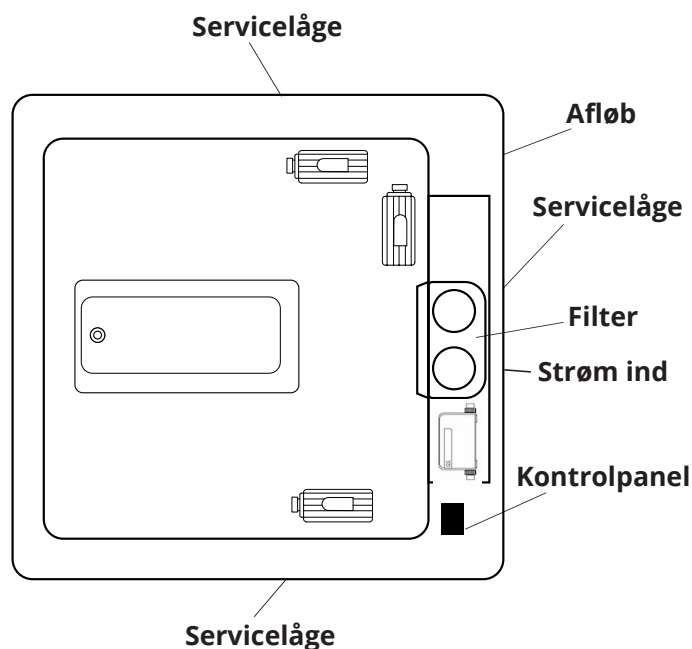

Elegant Grande

Siddedybde*

Liggeplads 1: Siddedybde 48 cm

Liggeplads 2: Siddedybde 48 cm

Sæde 3: Siddedybde 46 cm

Sæde 4: Siddedybde 46 cm

Sæde 5: Siddedybde 46 cm

Sæde 6: Siddedybde 46 cm

Bund 7: Dybde 62 cm

BEMÆRK! Badet skal understøttes i sin fulde længde af en plan overflade som beton, fliser, træ, isolering eller andet materiale, der holder vægten. Mål er vist i cm og kan variere +/- 15 mm. Med forbehold for trykfejl og ændringer.

*Siddedybde er målt fra sædet og op til vandkants markeringen på filterboksen.