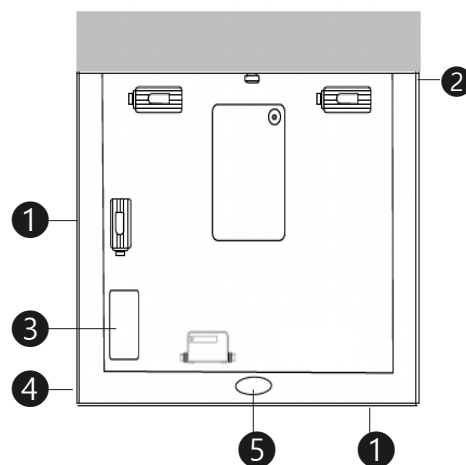

## Depth/Dybde/Djup/Profundidad\*

- 1: Seat/Sæde/Sittplats/Asiento 50 cm
- 2: Seat/Sæde/Sittplats/Asiento 56 cm
- 3: Seat/Sæde/Sittplats/Asiento 56 cm
- 4: Seat/Sæde/Sittplats/Asiento 56 cm
- 5: Seat/Sæde/Sittplats/Asiento 56 cm
- 6: Seat/Sæde/Sittplats/Asiento 50 cm
- 7: Bottom/Bund/Botten/El fondo 76 cm

## Components/Komponenter/Komponenter/Componentes

- 1. Service hatch/Serviceuge/ServiceLUCKA/Escotilla de servicio
- 2. Drain/Dræn/Avlopp/Drenaje
- 3. Filter/Filter/Filter/Filtro
- 4. Power in/ Strøm ind/Ström in/Corriente
- 5. Display/Display/Display/Pantalla

Para inmersión/instalación, se hace referencia a un manual separado en nuestro sitio web.

**UK: NOTE!** The hottub shell must be supported in its full length by a flat surface such as concrete, tiles, wood, insulation or other material that holds the weight. The measurements are shown in cm and can vary +/- 1.5 cm. Subject to printing errors and changes.

\* Seat depth is measured from the seat and up to the water edge marking on the filter box.

**DK: BEMÆRK!** Badet skal understøttes i sin fulde længde af en plan overflade som beton, fliser, træ, isolering eller andet materiale, der holder vægten. Mål er vist i cm og kan variere +/- 15 mm. Med forbehold for trykfejl og ændringer.