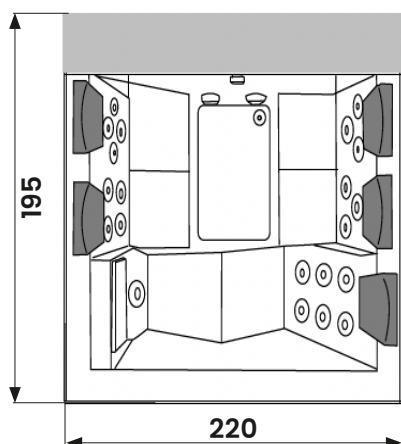

## Depth/Dybde/Djup/Profundidad\*

- 1: Seat/Sæde/Sittplats/Asiento 50 cm
- 2: Seat/Sæde/Sittplats/Asiento 56 cm
- 3: Seat/Sæde/Sittplats/Asiento 56 cm
- 4: Seat/Sæde/Sittplats/Asiento 56 cm
- 5: Seat/Sæde/Sittplats/Asiento 56 cm
- 6: Seat/Sæde/Sittplats/Asiento 50 cm
- 7: Bottom/Bund/Botten/El fondo 76 cm

Para inmersión/instalación, se hace referencia a un manual separado en nuestro sitio web.

**UK: NOTE!** The hottub shell must be supported in its full length by a flat surface such as concrete, tiles, wood, insulation or other material that holds the weight. The measurements are shown in cm and can vary +/- 1.5 cm. Subject to printing errors and changes.

\* Seat depth is measured from the seat and up to the water edge marking on the filter box.

**DK: BEMÆRK!** Badet skal understøttes i sin fulde længde af en plan overflade som beton, fliser, træ, isolering eller andet materiale, der holder vægten. Mål er vist i cm og kan variere +/- 15 mm. Med forbehold for trykfejl og ændringer.

\* Sittdjup är mått från sittplats och upp till vattenkants markeringen på filterboxen.

**ES: NOTA!** El armazón de la bañera debe estar soportado en toda su longitud por una superficie plana como hormigón, baldosas, madera, aislamiento u otro material que soporte el peso. Las medidas se muestran en cm y pueden variar +/- 1,5 cm. Sujeto a errores de imprenta y modificaciones. \* La profundidad del asiento se mide desde el asiento hasta la marca del borde del agua en la caja del filtro.