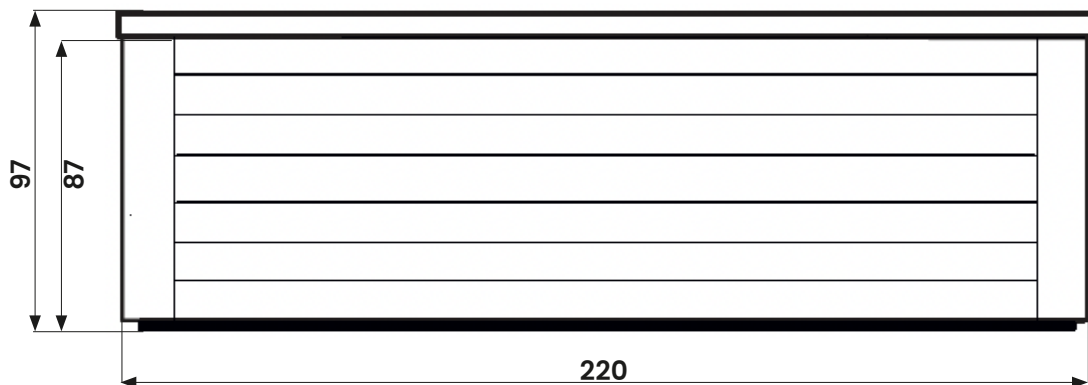

## Depth/Dybde/Djup/Profundidad\*

- 1: Seat/Sæde/Sittplats/Asiento 50 cm
- 2: Seat/Sæde/Sittplats/Asiento 56 cm
- 3: Seat/Sæde/Sittplats/Asiento 56 cm
- 4: Seat/Sæde/Sittplats/Asiento 56 cm
- 5: Seat/Sæde/Sittplats/Asiento 56 cm
- 6: Seat/Sæde/Sittplats/Asiento 50 cm
- 7: Bottom/Bund/Botten/El fondo 76 cm

Para inmersión/instalación, se hace referencia a un manual separado en nuestro sitio web.

**UK: NOTE!** The hottub shell must be supported in its full length by a flat surface such as concrete, tiles, wood, insulation or other material that holds the weight. The measurements are shown in cm and can vary +/- 1.5 cm. Subject to printing errors and changes.

\* Seat depth is measured from the seat and up to the water edge marking on the filter box.

**DK: BEMÆRK!** Badet skal understøttes i sin fulde længde af en plan overflade som beton, fliser, træ, isolering eller andet materiale, der holder vægten. Mål er vist i cm og kan variere +/- 15 mm. Med forbehold for trykfejl og ændringer.