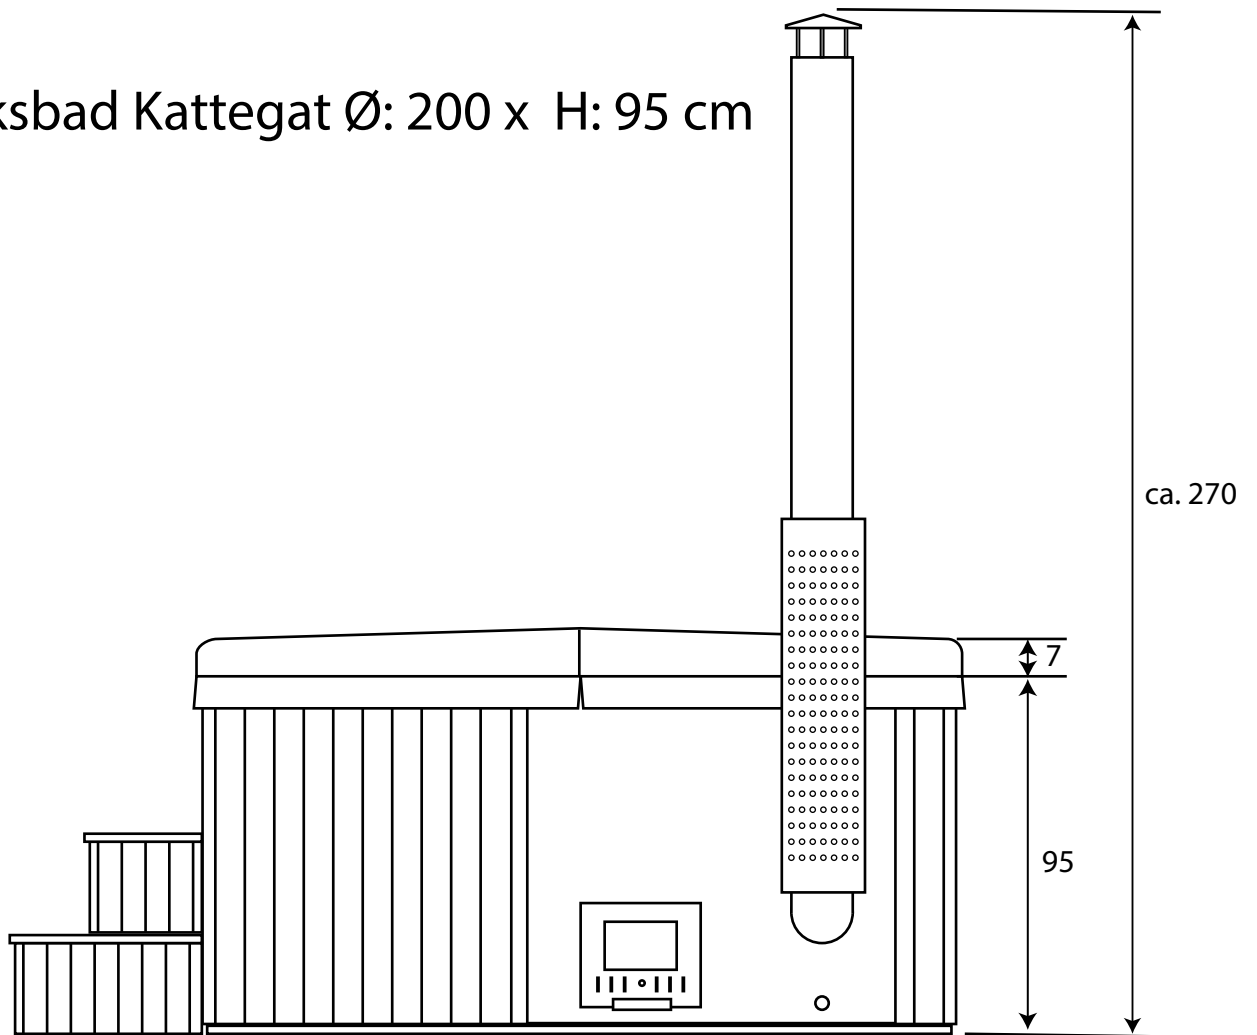

Vildmarksbad Kattegat Ø: 200 x H: 95 cm

A: dybde fra kant 64 cm.

B: dybde fra kant 83 cm.