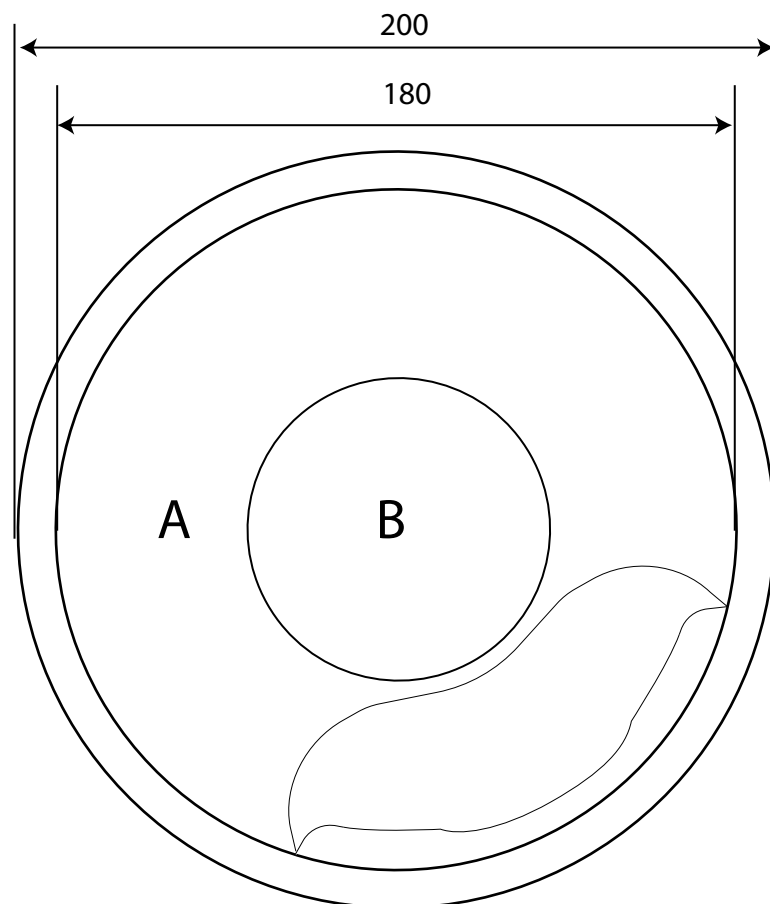

Vildmarksbad Kattegat Ø: 200 x H: 95 cm

A: dybde fra kant 64 cm.

B: dybde fra kant 83 cm.