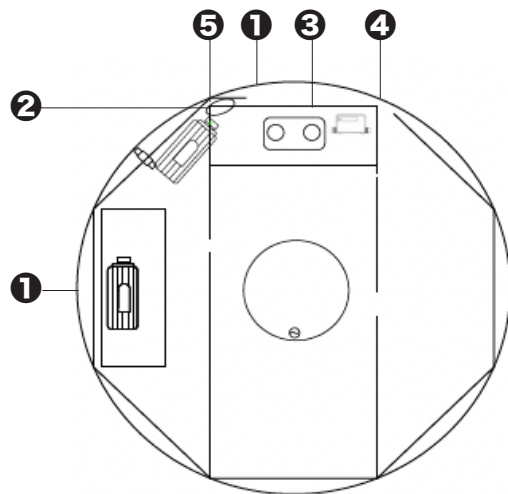

For immersion/installation, reference is made to a separate manual on our website.
For nedsænkning/installation henvises til en separat manual på vores hjemmeside.
För nedsänkning/inbyggnad refereras det till separat manual på vår hemsida.
Para inmersión/instalación, se hace referencia a un manual separado en nuestro sitio web.

UK: NOTE! The hottub shell must be supported in its full length by a flat surface such as concrete, tiles, wood, insulation or other material that holds the weight. The measurements are shown in cm and can vary +/- 1.5 cm. Subject to printing errors and changes.

* Seat depth is measured from the seat and up to the water edge marking on the filter box.

DK: BEMÆRK! Badet skal understøttes i sin fulde længde af en plan overflade som beton, fliser, træ, isolering eller andet materiale, der holder vægten. Mål er vist i cm og kan variere +/- 15 mm. Med forbehold for trykfejl og ændringer.

* Sittedybde er målt fra sædet og op til vandkants markeringen på filterboksen.

SE: OBS! Badet skal understötts i dess fulla längd av en plan yta såsom betong, plattor, trä, isolering eller annat material som håller till vikten. Måtten visas i cm och kan variera +/- 1,5 cm. Med förbehåll för tryckfel och ändringar.

* Sittdjup är mått från sittplats och upp till vattenkants markeringen på filterboxen.

ES: NOTA! El armazón de la bañera debe estar soportado en toda su longitud por una superficie plana como hormigón, baldosas, madera, aislamiento u otro material que soporte el peso. Las medidas se muestran en cm y pueden variar +/- 1,5 cm. Sujeto a errores de imprenta y modificaciones. * La profundidad del asiento se mide desde el asiento hasta la marca del borde del agua en la caja del filtro.