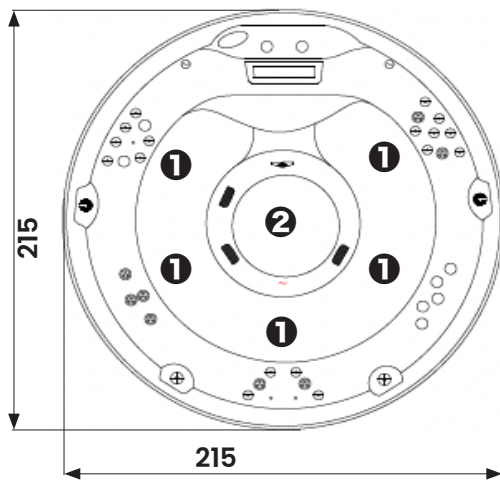

Barbados

Depth/Dybde/Djup/Profundidad*

- 1: Seat/Sæde/Sittplats/Asiento 50 cm
- 2: Seat/Sæde/Sittplats/Asiento 50 cm
- 3: Seat/Sæde/Sittplats/Asiento 50 cm
- 4: Seat/Sæde/Sittplats/Asiento 50 cm
- 5: Bottom/Bund/Botten/El fondo 62 cm

UK: NOTE! The hottub shell must be supported in its full length by a flat surface such as concrete, tiles, wood, insulation or other material that holds the weight. The measurements are shown in cm and can vary +/- 1.5 cm. Subject to printing errors and changes.

* Seat depth is measured from the seat and up to the water edge marking on the filter box.

DK: BEMÆRK! Badet skal understøttes i sin fulde længde af en plan overflade som beton, fliser, træ, isolering eller andet materiale, der holder vægten. Mål er vist i cm og kan variere +/- 15 mm. Med forbehold for trykfejl og ændringer.

* Sittedybde er målt fra sædet og op til vandkants markeringen på filterboksen.

SE: OBS! Badet skal understötts i dess fulla längd av en plan yta såsom betong, plattor, trä, isolering eller annat material som håller till vikten. Måtten visas i cm och kan variera +/- 1,5 cm. Med förbehåll för tryckfel och ändringar.