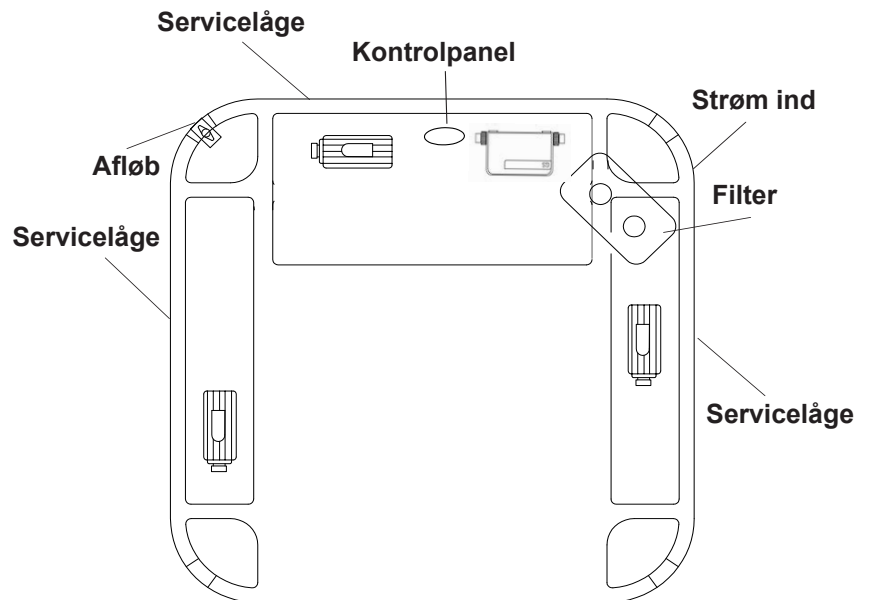

Montana

Siddedybde*

Liggeplads 1: Siddedybde 52 cm

Sæde 2: Siddedybde 50 cm

Sæde 3: Siddedybde 58 cm

Sæde 4: Siddedybde 50 cm

Sæde 5: Siddedybde 57 cm

Sæde 6: Siddedybde 52 cm

Bund 7: Dybde 70cm

BEMÆRK! Badet skal understøttes i sin fulde længde af en plan overflade som beton, fliser, træ, isolering eller andet materiale, der holder vægten. Mål er vist i cm og kan variere +/- 15 mm. Med forbehold for trykfejl og ændringer.

*Siddedybde er målt fra sædet og op til vandkants markeringen på filterboksen.