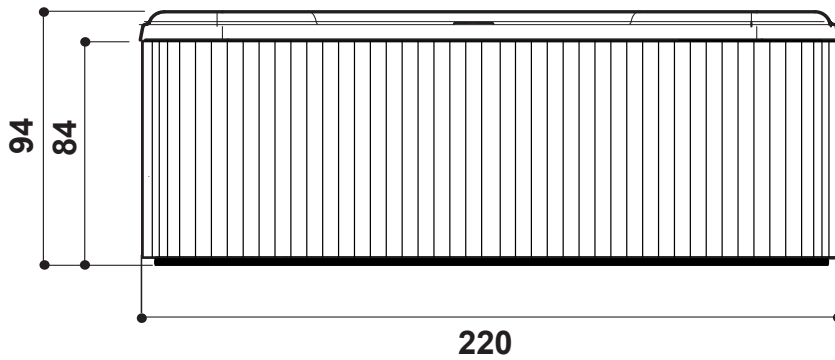

Montana

Siddedybde*

Liggeplads 1: Siddedybde 52 cm

Sæde 2: Siddedybde 50 cm

Sæde 3: Siddedybde 58 cm

Sæde 4: Siddedybde 50 cm

Sæde 5: Siddedybde 57 cm

Sæde 6: Siddedybde 52 cm

Bund 7: Dybde 70cm

BEMÆRK! Badet skal understøttes i sin fulde længde af en plan overflade som beton, fliser, træ, isolering eller andet materiale, der holder vægten. Mål er vist i cm og kan variere +/- 15 mm. Med forbehold for trykfejl og ændringer.

*Siddedybde er målt fra sædet og op til vandkants markeringen på filterboksen.