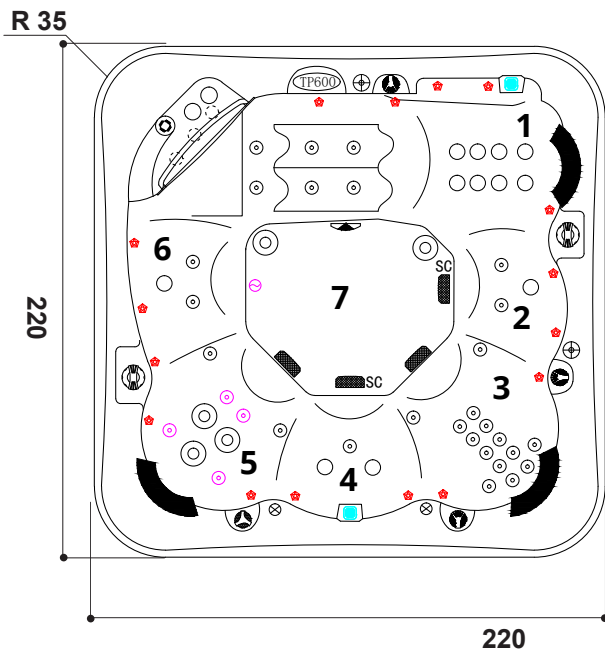

Montana

Siddedybde*

Liggeplads 1: Siddedybde 52 cm

Sæde 2: Siddedybde 50 cm

Sæde 3: Siddedybde 58 cm

Sæde 4: Siddedybde 50 cm

Sæde 5: Siddedybde 57 cm

Sæde 6: Siddedybde 52 cm

Bund 7: Dybde 70cm

BEMÆRK! Badet skal understøttes i sin fulde længde af en plan overflade som beton, fliser, træ, isolering eller andet materiale, der holder vægten. Mål er vist i cm og kan variere +/- 15 mm. Med forbehold for trykfejl og ændringer.

*Siddedybde er målt fra sædet og op til vandkants markeringen på filterboksen.