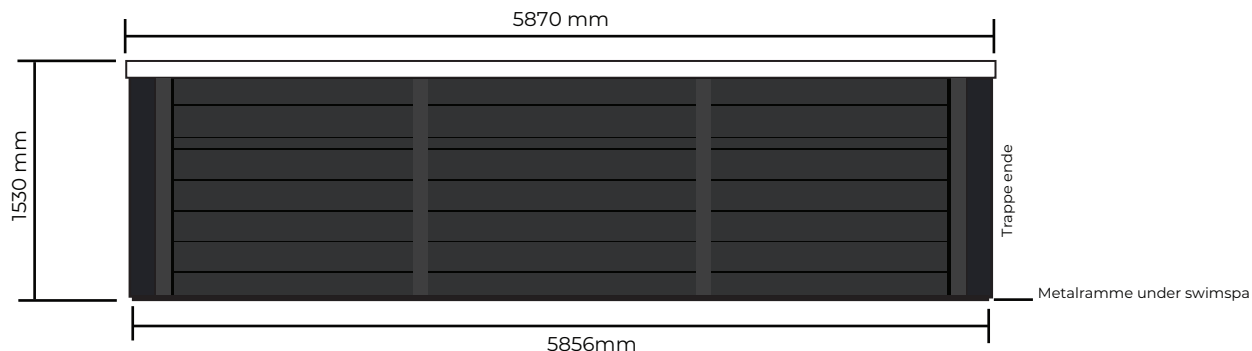

Swimspa - Elegant Lille Pool

Set oppefra A

Mål: 4100 X 2280 X 1520 mm

Siddedybde:
 Siddeplads A: 570mm
 Siddeplads B: 570mm
 Siddeplads C: 570mm
 Vanddybde: D: 1200mm

BEMÆRK. Badet skal understøttes i sin fulde længde af en flad overflade såsom beton, fliser, træ, isolering eller andet materiale, der kan holde til vægten. Dimensionerne er vist i mm og kan variere +/- 25 mm. Med forbehold for trykfejl og ændringer.

Swimspa - Elegant Stor Pool

C

Set oppefra

A

Mål: 5890 X 2285 X 1530 mm

Vanddybde E: 123 mm

B

C

Swimspa - Elegant Dobbelt Pool

Set oppefra A

Mål: 5870 x 2280 x 1530 mm

Siddedybde:
 Siddeplads A: 420 mm
 Siddeplads B: 560mm
 Siddeplads C: 560mm
 Siddeplads D: 470mm
 Siddeplads E: 540 mm
 Siddeplads F: 540 mm

Vanddybde G: 750 mm
 Vanddybde H: 1200 mm

BEMÆRK. Badet skal understøttes i sin fulde længde af en flad overflade såsom beton, fliser, træ, isolering eller andet materiale, der kan holde til vægten. Dimensionerne er vist i mm og kan variere +/- 25 mm. Med forbehold for trykfejl og ændringer.