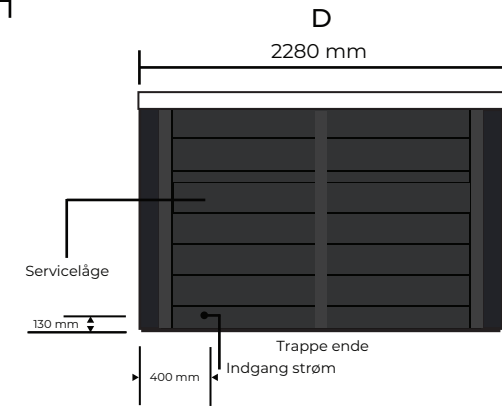

Swimspa - Elegant Lille Pool

Set oppefra A

Mål: 4100 X 2280 X 1520 mm

Siddedybde:
 Siddeplads A: 570mm
 Siddeplads B: 570mm
 Siddeplads C: 570mm
 Vanddybde: D: 1200mm

BEMÆRK. Badet skal understøttes i sin fulde længde af en flad overflade såsom beton, fliser, træ, isolering eller andet materiale, der kan holde til vægten. Dimensionerne er vist i mm og kan variere +/- 25 mm. Med forbehold for trykfejl og ændringer.

Swimspa - Elegant Stor Pool

C

Set oppefra

A

Mål: 5890 X 2285 X 1530 mm

Vanddybde E: 123 mm

B

C

A

95 mm

Tilslutning ekstern varmekilde

D

BEMÆRK. Badet skal understøttes i sin fulde længde af en flad overflade såsom beton, fliser, træ, isolering eller andet materiale, der kan holde til vægten. Dimensionerne er vist i mm og kan variere +/- 25 mm. Med forbehold for trykfejl og ændringer.

Swimspa - Elegant Dobbelt Pool

Set oppefra A

Mål: 5870 x 2280 x 1530 mm

Siddedybde:
 Siddeplads A: 420 mm
 Siddeplads B: 560mm
 Siddeplads C: 560mm
 Siddeplads D: 470mm
 Siddeplads E: 540 mm
 Siddeplads F: 540 mm