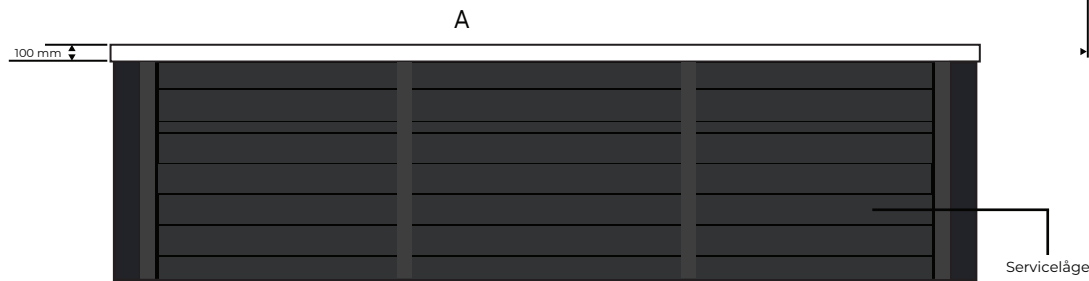

Swimspa - Elegant Lille Pool

Set oppefra A

Mål: 4100 X 2280 X 1520 mm

Siddedybde:
 Siddeplads A: 570mm
 Siddeplads B: 570mm
 Siddeplads C: 570mm
 Vanddybde: D: 1200mm

BEMÆRK. Badet skal understøttes i sin fulde længde af en flad overflade såsom beton, fliser, træ, isolering eller andet materiale, der kan holde til vægten. Dimensionerne er vist i mm og kan variere +/- 25 mm. Med forbehold for trykfejl og ændringer.

Swimspa - Elegant Stor Pool

C

Set oppefra

A

Mål: 5890 X 2285 X 1530 mm

Vanddybde E: 123 mm

B

C

Swimspa - Elegant Dobbelt Pool

Set oppefra A

Mål: 5870 x 2280 x 1530 mm

Siddedybde:
 Siddeplads A: 420 mm
 Siddeplads B: 560mm
 Siddeplads C: 560mm
 Siddeplads D: 470mm
 Siddeplads E: 540 mm
 Siddeplads F: 540 mm

Vanddybde G: 750 mm
 Vanddybde H: 1200 mm

BEMÆRK. Badet skal understøttes i sin fulde længde af en flad overflade såsom beton, fliser, træ, isolering eller andet materiale, der kan holde til vægten. Dimensionerne er vist i mm og kan variere +/- 25 mm. Med forbehold for trykfejl og ændringer.