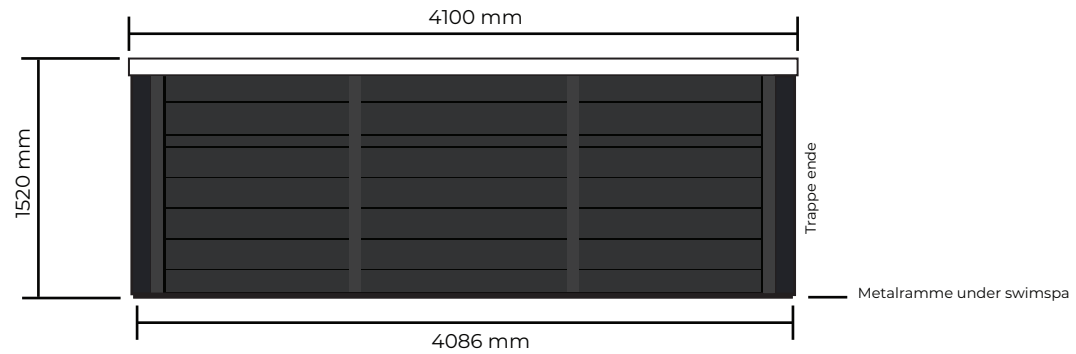

Swimspa - Elegant Lille Pool

Set oppefra A

Mål: 4100 X 2280 X 1520 mm

Siddedybde:
 Siddeplads A: 570mm
 Siddeplads B: 570mm
 Siddeplads C: 570mm
 Vanddybde: D: 1200mm

BEMÆRK. Badet skal understøttes i sin fulde længde af en flad overflade såsom beton, fliser, træ, isolering eller andet materiale, der kan holde til vægten. Dimensionerne er vist i mm og kan variere +/- 25 mm. Med forbehold for trykfejl og ændringer.

Swimspa - Elegant Stor Pool

C

Set oppefra

A

Mål: 5890 X 2285 X 1530 mm

Vanddybde E: 123 mm

B

C

A

95 mm

Tilslutning ekstern varmekilde

D

BEMÆRK. Badet skal understøttes i sin fulde længde af en flad overflade såsom beton, fliser, træ, isolering eller andet materiale, der kan holde til vægten. Dimensionerne er vist i mm og kan variere +/- 25 mm. Med forbehold for trykfejl og ændringer.

Swimspa - Elegant Dobbelt Pool

Set oppefra A

Mål: 5870 x 2280 x 1530 mm

Siddedybde:
 Siddeplads A: 420 mm
 Siddeplads B: 560mm
 Siddeplads C: 560mm
 Siddeplads D: 470mm
 Siddeplads E: 540 mm
 Siddeplads F: 540 mm