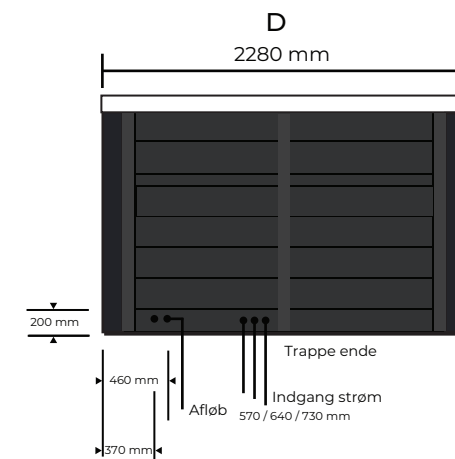

Swimspa - Elegant Lille Pool

Set oppefra A

Mål: 4100 X 2280 X 1520 mm

Siddedybde:
 Siddeplads A: 570mm
 Siddeplads B: 570mm
 Siddeplads C: 570mm
 Vanddybde: D: 1200mm

BEMÆRK. Badet skal understøttes i sin fulde længde af en flad overflade såsom beton, fliser, træ, isolering eller andet materiale, der kan holde til vægten. Dimensionerne er vist i mm og kan variere +/- 25 mm. Med forbehold for trykfejl og ændringer.

Swimspa - Elegant Stor Pool

C

Set oppefra

A

Mål: 5890 X 2285 X 1530 mm

Vanddybde E: 123 mm

B

C

Swimspa - Elegant Dobbelt Pool

Set oppefra A

Mål: 5870 x 2280 x 1530 mm

Siddedybde:
 Siddeplads A: 420 mm
 Siddeplads B: 560mm
 Siddeplads C: 560mm
 Siddeplads D: 470mm
 Siddeplads E: 540 mm
 Siddeplads F: 540 mm

Vanddybde G: 750 mm
 Vanddybde H: 1200 mm

BEMÆRK. Badet skal understøttes i sin fulde længde af en flad overflade såsom beton, fliser, træ, isolering eller andet materiale, der kan holde til vægten. Dimensionerne er vist i mm og kan variere +/- 25 mm. Med forbehold for trykfejl og ændringer.