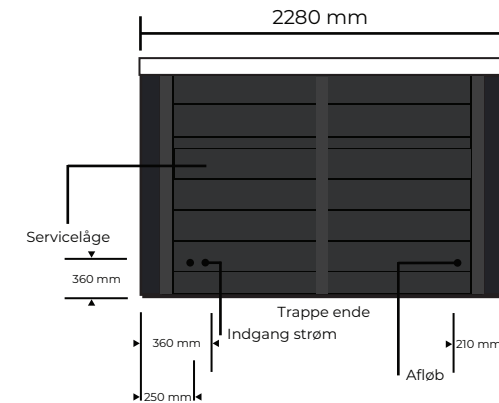

Swimspa - Elegant Lille Pool

Set oppefra A

Mål: 4100 X 2280 X 1520 mm

Siddedybde:
 Siddeplads A: 570mm
 Siddeplads B: 570mm
 Siddeplads C: 570mm
 Vanddybde: D: 1200mm

BEMÆRK. Badet skal understøttes i sin fulde længde af en flad overflade såsom beton, fliser, træ, isolering eller andet materiale, der kan holde til vægten. Dimensionerne er vist i mm og kan variere +/- 25 mm. Med forbehold for trykfejl og ændringer.

Swimspa - Elegant Stor Pool

C

Set oppefra

A

Mål: 5890 X 2285 X 1530 mm

Vanddybde E: 123 mm

B

C

A

95 mm

Tilslutning ekstern varmekilde

D

BEMÆRK. Badet skal understøttes i sin fulde længde af en flad overflade såsom beton, fliser, træ, isolering eller andet materiale, der kan holde til vægten. Dimensionerne er vist i mm og kan variere +/- 25 mm. Med forbehold for trykfejl og ændringer.

Swimspa - Elegant Dobbelt Pool

Set oppefra A

Mål: 5870 x 2280 x 1530 mm

Siddedybde:
 Siddeplads A: 420 mm
 Siddeplads B: 560mm
 Siddeplads C: 560mm
 Siddeplads D: 470mm
 Siddeplads E: 540 mm
 Siddeplads F: 540 mm