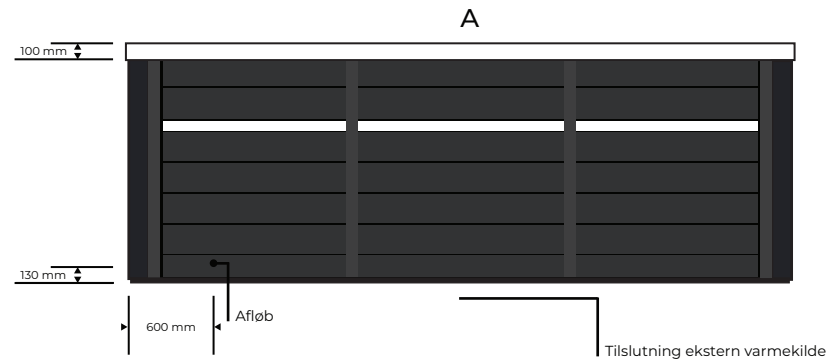

Swimspa - Elegant Lille Pool

Set oppefra A

Mål: 4100 X 2280 X 1520 mm

Siddedybde:
 Siddeplads A: 570mm
 Siddeplads B: 570mm
 Siddeplads C: 570mm
 Vanddybde: D: 1200mm

BEMÆRK. Badet skal understøttes i sin fulde længde af en flad overflade såsom beton, fliser, træ, isolering eller andet materiale, der kan holde til vægten. Dimensionerne er vist i mm og kan variere +/- 25 mm. Med forbehold for trykfejl og ændringer.

Swimspa - Elegant Stor Pool

C

Set oppefra

A

Mål: 5890 X 2285 X 1530 mm

Vanddybde E: 123 mm

B

C

A

95 mm

Tilslutning ekstern varmekilde

D

BEMÆRK. Badet skal understøttes i sin fulde længde af en flad overflade såsom beton, fliser, træ, isolering eller andet materiale, der kan holde til vægten. Dimensionerne er vist i mm og kan variere +/- 25 mm. Med forbehold for trykfejl og ændringer.

Swimspa - Elegant Dobbelt Pool

Set oppefra A

Mål: 5870 x 2280 x 1530 mm

Siddedybde:
 Siddeplads A: 420 mm
 Siddeplads B: 560mm
 Siddeplads C: 560mm
 Siddeplads D: 470mm
 Siddeplads E: 540 mm
 Siddeplads F: 540 mm