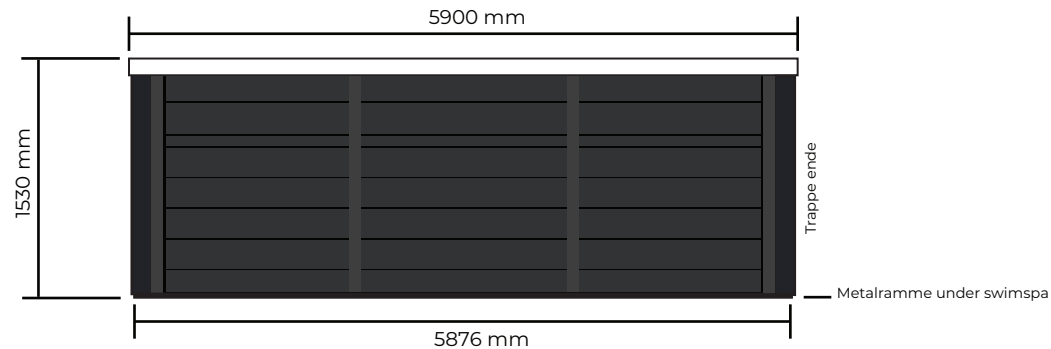

Swimspa - Elegant Lille Pool

Set oppefra A

Mål: 4100 X 2280 X 1520 mm

Siddedybde:
 Siddeplads A: 570mm
 Siddeplads B: 570mm
 Siddeplads C: 570mm
 Vanddybde: D: 1200mm

BEMÆRK. Badet skal understøttes i sin fulde længde af en flad overflade såsom beton, fliser, træ, isolering eller andet materiale, der kan holde til vægten. Dimensionerne er vist i mm og kan variere +/- 25 mm. Med forbehold for trykfejl og ændringer.

Swimspa - Elegant Stor Pool

C

Set oppefra

A

Mål: 5890 X 2285 X 1530 mm

Vanddybde E: 123 mm

B

C

A

95 mm

Tilslutning ekstern varmekilde

D

BEMÆRK. Badet skal understøttes i sin fulde længde af en flad overflade såsom beton, fliser, træ, isolering eller andet materiale, der kan holde til vægten. Dimensionerne er vist i mm og kan variere +/- 25 mm. Med forbehold for trykfejl og ændringer.

Swimspa - Elegant Dobbelt Pool

Set oppefra A

Mål: 5870 x 2280 x 1530 mm

Siddedybde:
 Siddeplads A: 420 mm
 Siddeplads B: 560mm
 Siddeplads C: 560mm
 Siddeplads D: 470mm
 Siddeplads E: 540 mm
 Siddeplads F: 540 mm