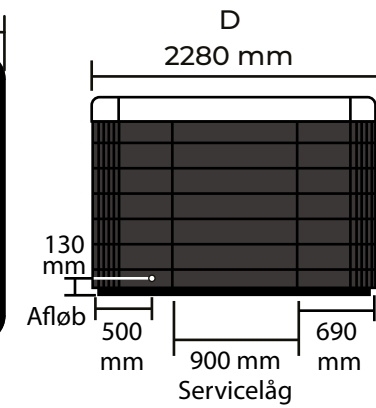

Swimspa - River Flow 2

Set oppefra

Mål: 5900 X 2280 X 1555 mm

Siddedybde:

Siddeplads A: 660 mm

Siddeplads B: 670 mm

Siddeplads C: 630 mm

Vanddybde D: 1360 mm

BEMÆRK. Badet skal understøttes i sin fulde længde af en flad overflade såsom beton, fliser, træ, isolering eller andet materiale, der kan holde til vægten. Dimensionerne er vist i mm og kan variere +/- 25 mm. Med forbehold for trykfejl og ændringer.