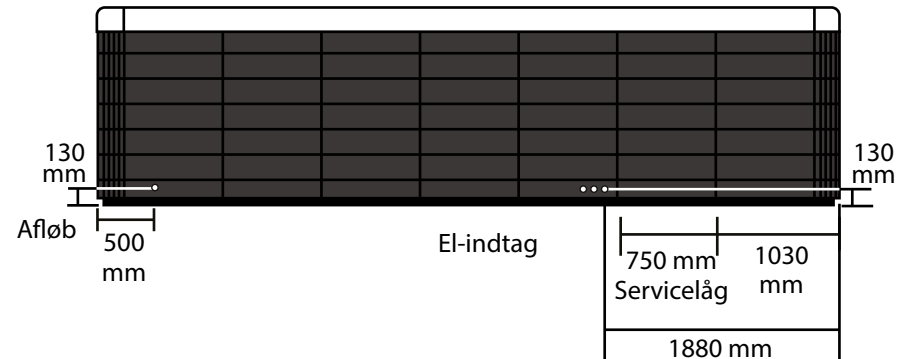

Swimspa - River Flow 2

Set oppefra

Mål: 5900 X 2280 X 1555 mm

Siddedybde:

Siddeplads A: 660 mm

Siddeplads B: 670 mm

Siddeplads C: 630 mm

Vanddybde D: 1360 mm

BEMÆRK. Badet skal understøttes i sin fulde længde af en flad overflade såsom beton, fliser, træ, isolering eller andet materiale, der kan holde til vægten. Dimensionerne er vist i mm og kan variere +/- 25 mm. Med forbehold for trykfejl og ændringer.