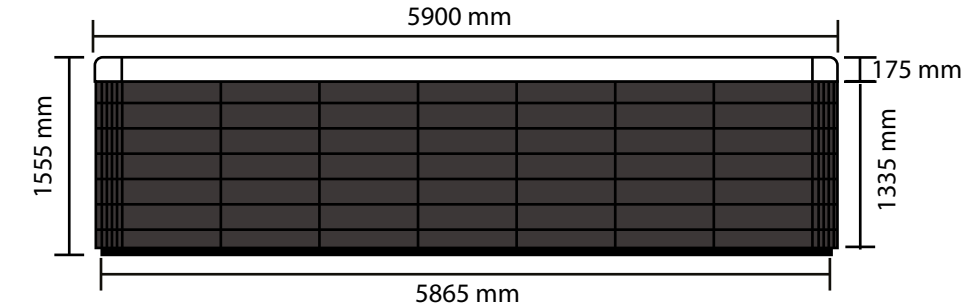

Swimspa - River Flow 2

Set oppefra

Mål: 5900 X 2280 X 1555 mm

Siddedybde:

Siddeplads A: 660 mm

Siddeplads B: 670 mm

Siddeplads C: 630 mm

Vanddybde D: 1360 mm

BEMÆRK. Badet skal understøttes i sin fulde længde af en flad overflade såsom beton, fliser, træ, isolering eller andet materiale, der kan holde til vægten. Dimensionerne er vist i mm og kan variere +/- 25 mm. Med forbehold for trykfejl og ændringer.