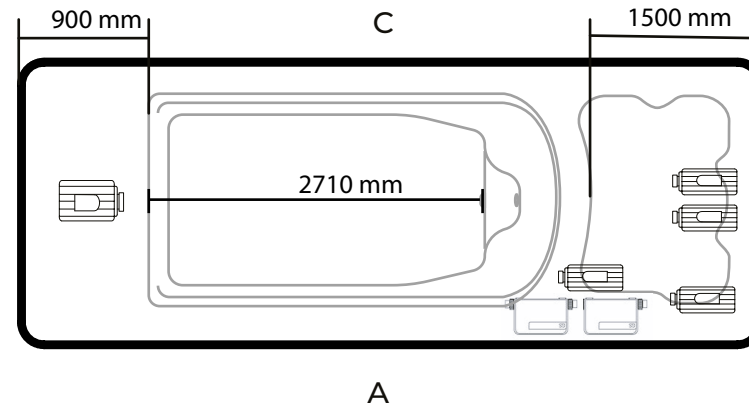

Swimspa - River Flow 2

Set oppefra

Mål: 5900 X 2280 X 1555 mm

Siddedybde:

Siddeplads A: 660 mm

Siddeplads B: 670 mm

Siddeplads C: 630 mm

Vanddybde D: 1360 mm

BEMÆRK. Badet skal understøttes i sin fulde længde af en flad overflade såsom beton, fliser, træ, isolering eller andet materiale, der kan holde til vægten. Dimensionerne er vist i mm og kan variere +/- 25 mm. Med forbehold for trykfejl og ændringer.