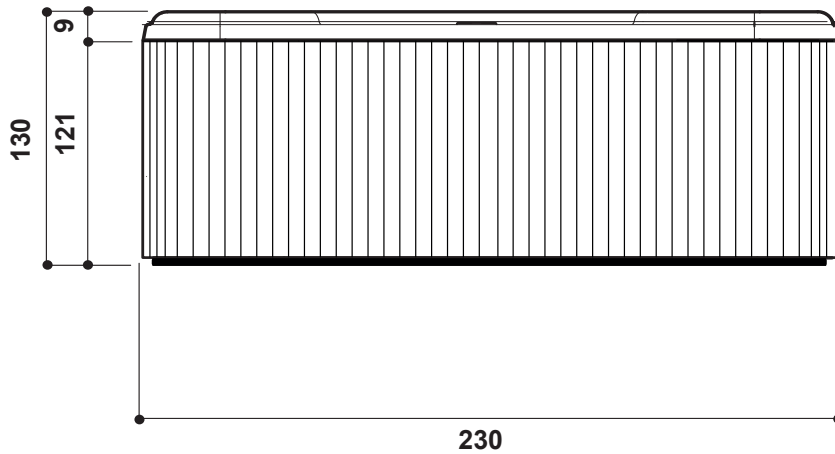

Atletion

- Liggeplads A = 64
- Siddeplads B = 59
- Siddeplads C = 74
- Siddeplads D = 65
- Siddeplads E = 59
- Dybde H = 83
- Swim dybde I = 115

5" jet		2	Stor swimjet		1	Udluftningsventil		3
5" jet		5	Lille swimjet		4	Kontrol		7
3.5" jet		6	Luftafbryder		1	Vandkantslys		32
3.5" jet		9	2" Indsugning		13	switch		1
2" jet		26	Lys		3	Dræning		10
2" jet		12	Trumpet		2	Ozone jet		1
						Sprinkler		4

BEMÆRK! Spabadet skal understøttes i sin fulde længde af en plan overflade som beton, plader, træ, isolering eller andet materiale, der holder vægten.

Dimensioner vises i cm og kan variere +/- 1,5 cm. Med forbehold for trykfejl og ændringer.