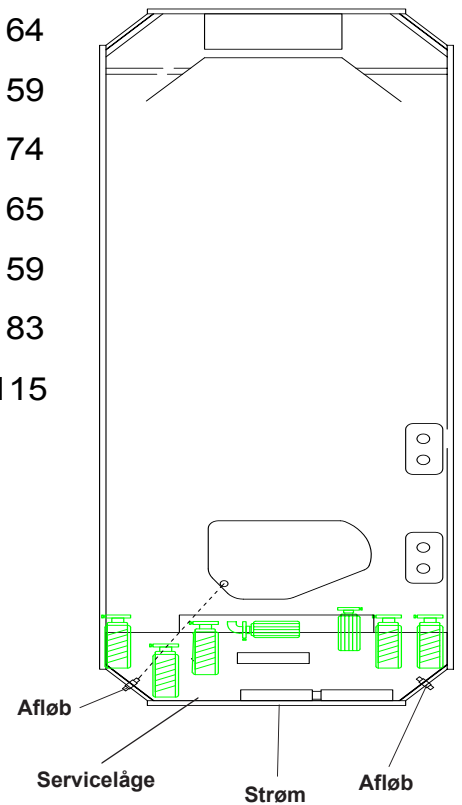

Atletion

- Liggeplads A = 64
- Siddeplads B = 59
- Siddeplads C = 74
- Siddeplads D = 65
- Siddeplads E = 59
- Dybde H = 83
- Swim dybde I = 115

5" jet		2	Stor swimjet		1	Udluftningsventil		3
5" jet		5	Lille swimjet		4	Kontrol		7
3.5" jet		6	Luftafbryder		1	Vandkantslys		32
3.5" jet		9	2" Indsugning		13	switch		1
2" jet		26	Lys		3	Dræning		10
2" jet		12	Trumpet		2	Ozone jet		1
						Sprinkler		4

BEMÆRK! Spabadet skal understøttes i sin fulde længde af en plan overflade som beton, plader, træ, isolering eller andet materiale, der holder vægten.

Dimensioner vises i cm og kan variere +/- 1,5 cm. Med forbehold for trykfejl og ændringer.