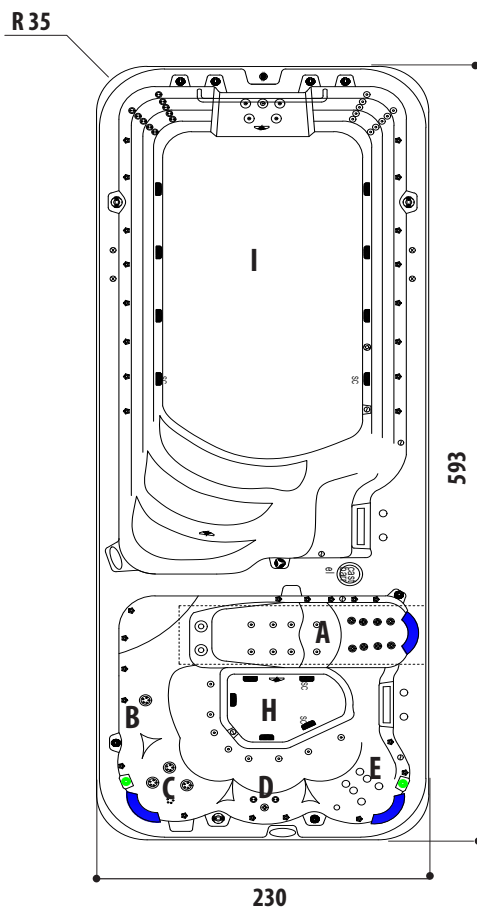

Atletion

- Liggeplads A = 64
- Siddeplads B = 59
- Siddeplads C = 74
- Siddeplads D = 65
- Siddeplads E = 59
- Dybde H = 83
- Swim dybde I = 115

5" jet		2	Stor swimjet		1	Udluftningsventil		3
5" jet		5	Lille swimjet		4	Kontrol		7
3.5" jet		6	Luftafbryder		1	Vandkantslys		32
3.5" jet		9	2" Indsugning		13	switch		1
2" jet		26	Lys		3	Dræning		10
2" jet		12	Trumpet		2	Ozone jet		1
						Sprinkler		4

BEMÆRK! Spabadet skal understøttes i sin fulde længde af en plan overflade som beton, plader, træ, isolering eller andet materiale, der holder vægten.

Dimensioner vises i cm og kan variere +/- 1,5 cm. Med forbehold for trykfejl og ændringer.