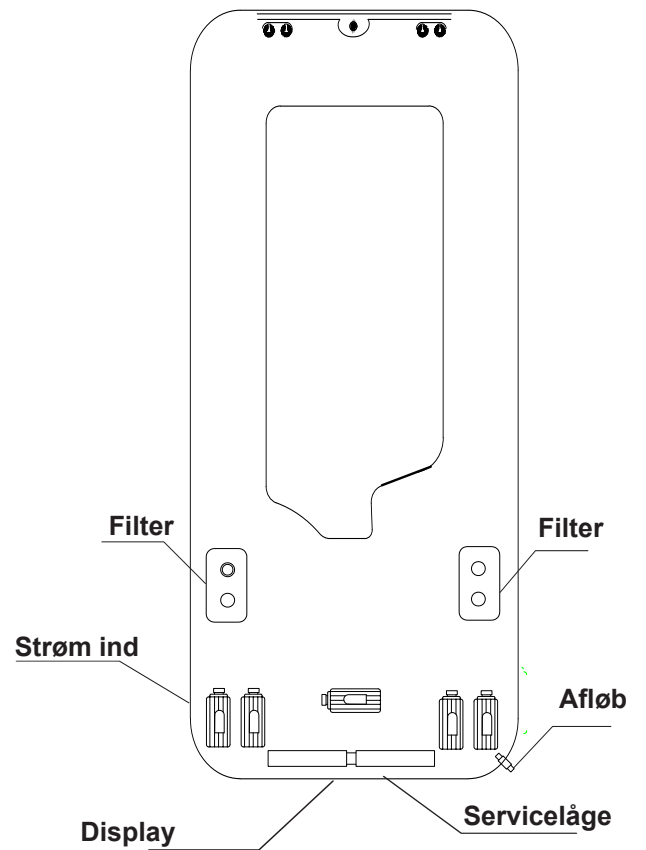

Arena

BEMÆRK! Badet skal understøttes i sin fulde længde af en plan overflade som beton, fliser, træ, isolering eller andet materiale, der holder vægten. Mål er vist i cm og kan variere +/- 15 mm. Med forbehold for trykfejl og ændringer.