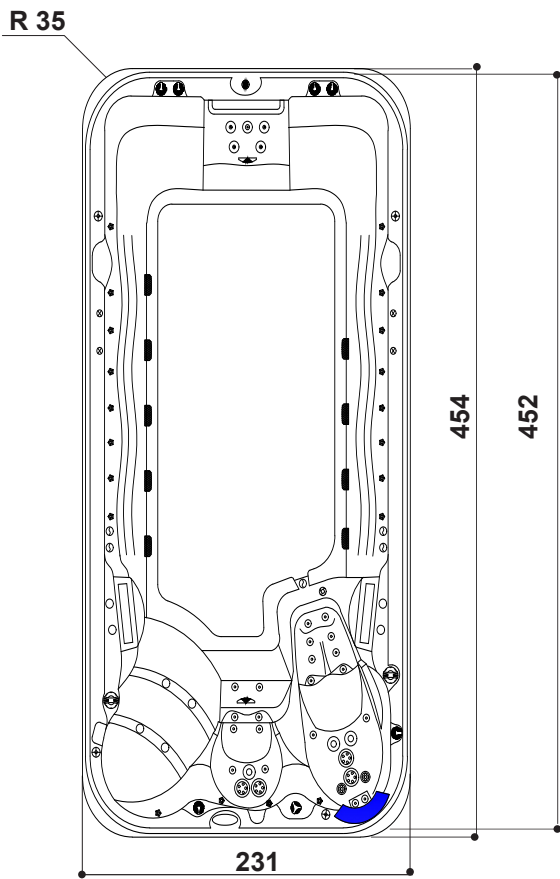

Arena

BEMÆRK! Badet skal understøttes i sin fulde længde af en plan overflade som beton, fliser, træ, isolering eller andet materiale, der holder vægten. Mål er vist i cm og kan variere +/- 15 mm. Med forbehold for trykfejl og ændringer.