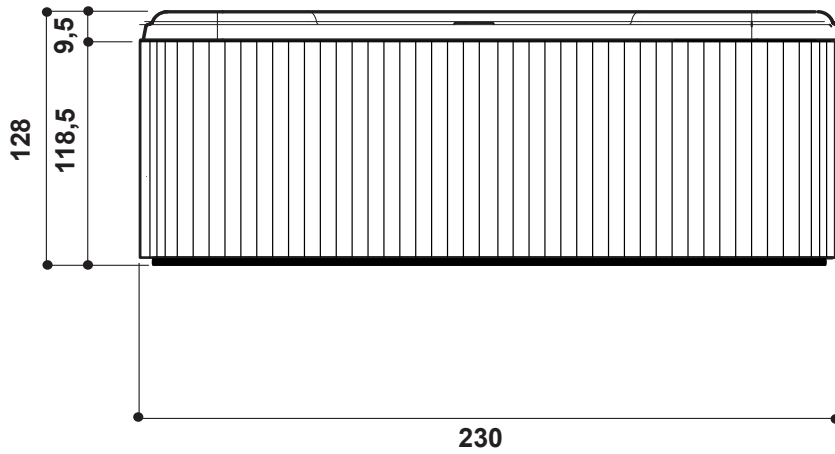

Arena

BEMÆRK! Badet skal understøttes i sin fulde længde af en plan overflade som beton, fliser, træ, isolering eller andet materiale, der holder vægten. Mål er vist i cm og kan variere +/- 15 mm. Med forbehold for trykfejl og ændringer.