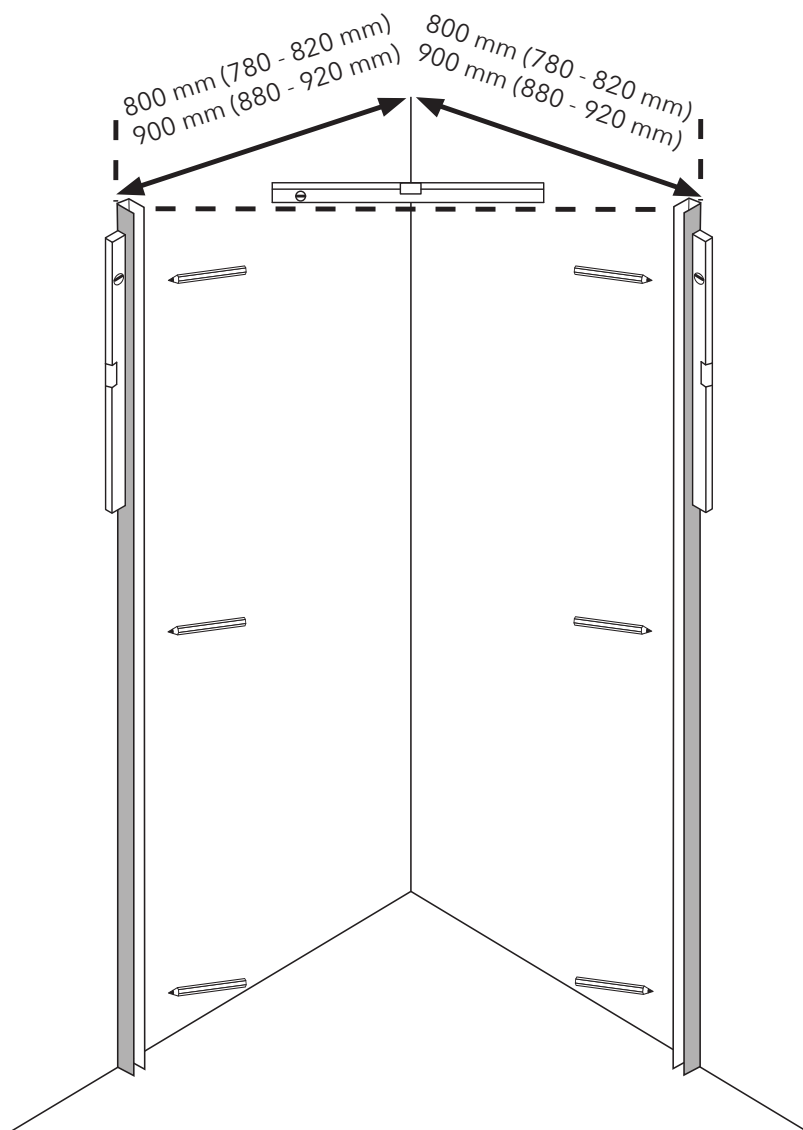

Brusehjørne, 6 mm

2

5.0

5.1

5.2

De 2 penol skruer er til at indstille nulpunktet i hæve / sænke funktionen

PLEJERÅD TIL BRUSEVÆGGE OG SVINGDØRE

Badeværelset er hjemmets mest udsatte miljø og skal modstå både fugt og slitage. Badeværelset kræver ekstra pleje og omtanke, så du kan få glæde af det i mange årtier fremover. Vedligeholdelse og pleje er vigtigt, hvis den lange produktgaranti med sikkerhed skal gælde. Garantien forudsætter nemlig, at plejerådene bliver fulgt.