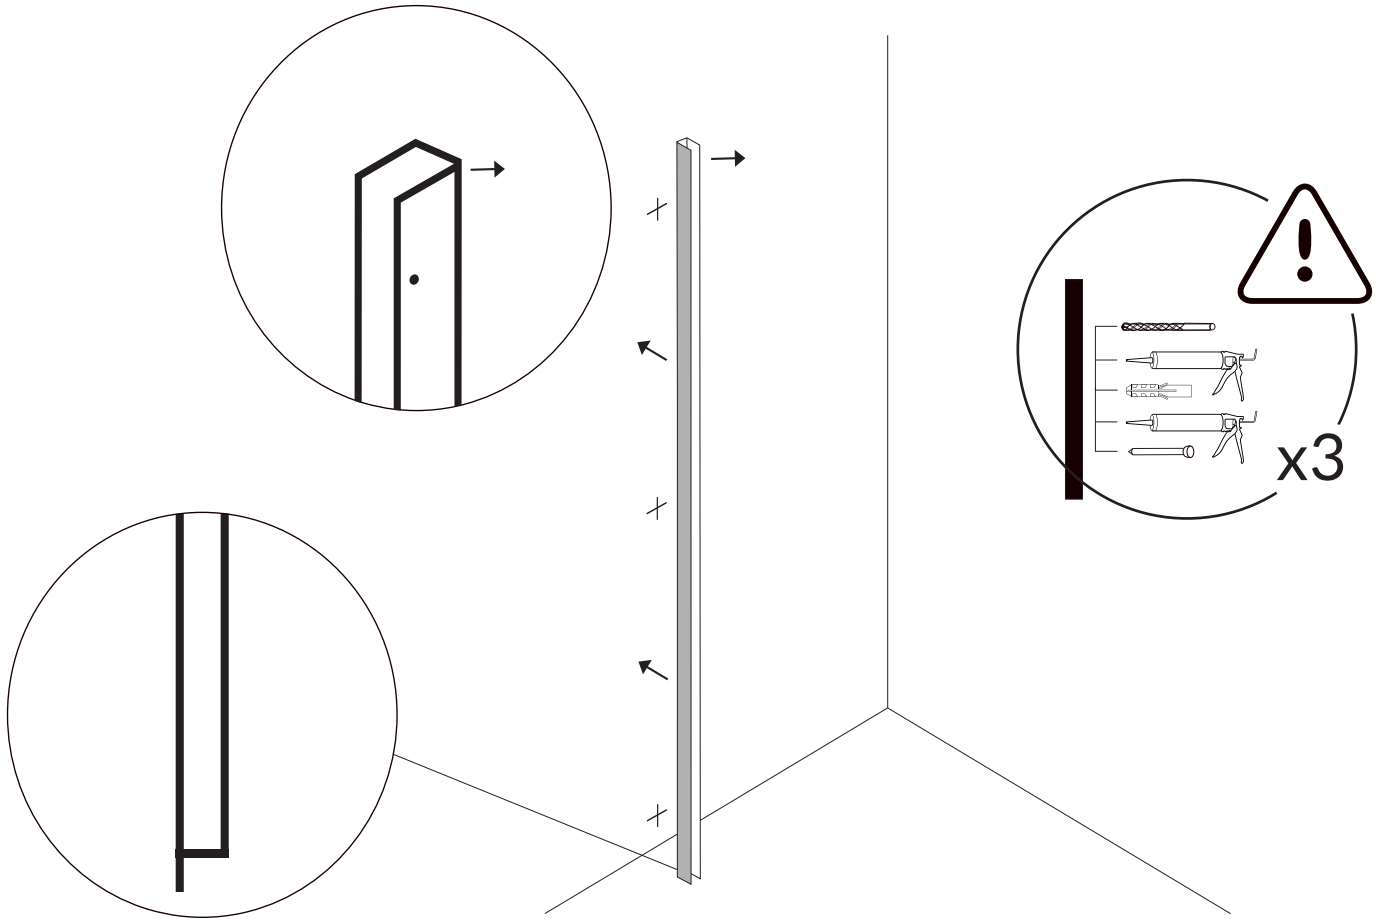

Brusehjørne, 6 mm

2

5.0

5.1

5.2

De 2 penol skruer er til at indstille nulpunktet i hæve / sænke funktionen

PLEJERÅD TIL BRUSEVÆGGE OG SVINGDØRE

Badeværelset er hjemmets mest udsatte miljø og skal modstå både fugt og slitage. Badeværelset kræver ekstra pleje og omtanke, så du kan få glæde af det i mange årtier fremover. Vedligeholdelse og pleje er vigtigt, hvis den lange produktgaranti med sikkerhed skal gælde. Garantien forudsætter nemlig, at plejerådene bliver fulgt.