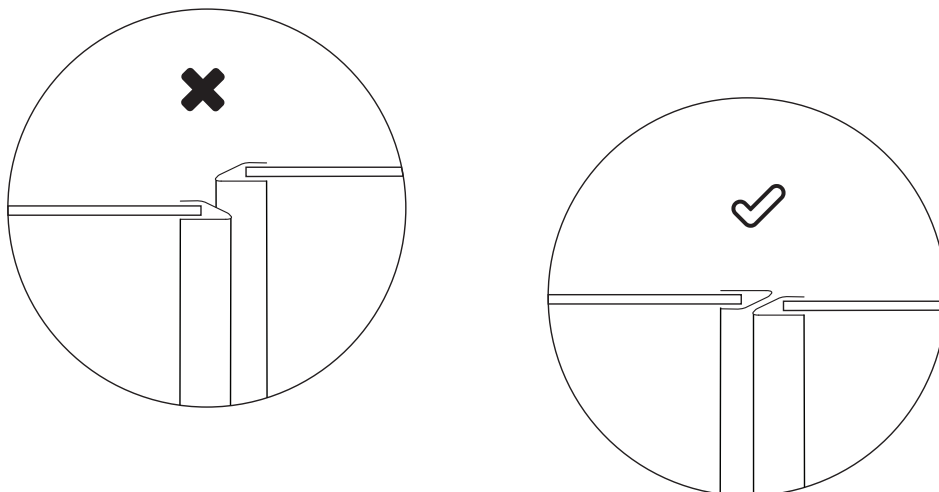

Brusehjørne, 6 mm

2

5.0

5.1

5.2

De 2 penol skruer er til at indstille nulpunktet i hæve / sænke funktionen

PLEJERÅD TIL BRUSEVÆGGE OG SVINGDØRE

Badeværelset er hjemmets mest udsatte miljø og skal modstå både fugt og slitage. Badeværelset kræver ekstra pleje og omtanke, så du kan få glæde af det i mange årtier fremover. Vedligeholdelse og pleje er vigtigt, hvis den lange produktgaranti med sikkerhed skal gælde. Garantien forudsætter nemlig, at plejerådene bliver fulgt.