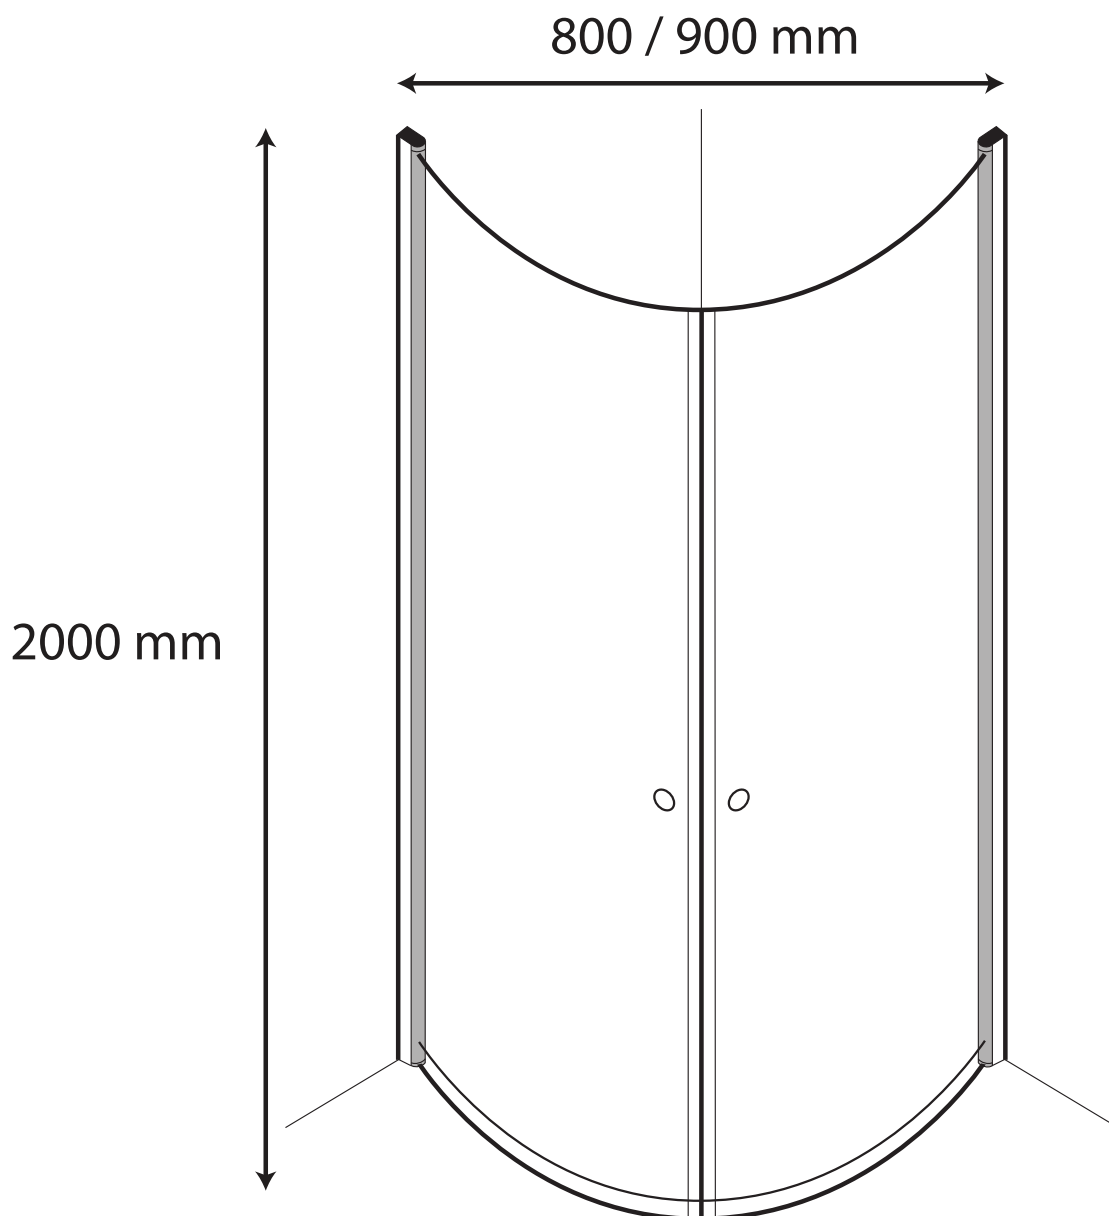

Brusehjørne, 6 mm

2

5.0

5.1

5.2

De 2 penol skruer er til at indstille nulpunktet i hæve / sænke funktionen

PLEJERÅD TIL BRUSEVÆGGE OG SVINGDØRE

Badeværelset er hjemmets mest udsatte miljø og skal modstå både fugt og slitage. Badeværelset kræver ekstra pleje og omtanke, så du kan få glæde af det i mange årtier fremover. Vedligeholdelse og pleje er vigtigt, hvis den lange produktgaranti med sikkerhed skal gælde. Garantien forudsætter nemlig, at plejerådene bliver fulgt.