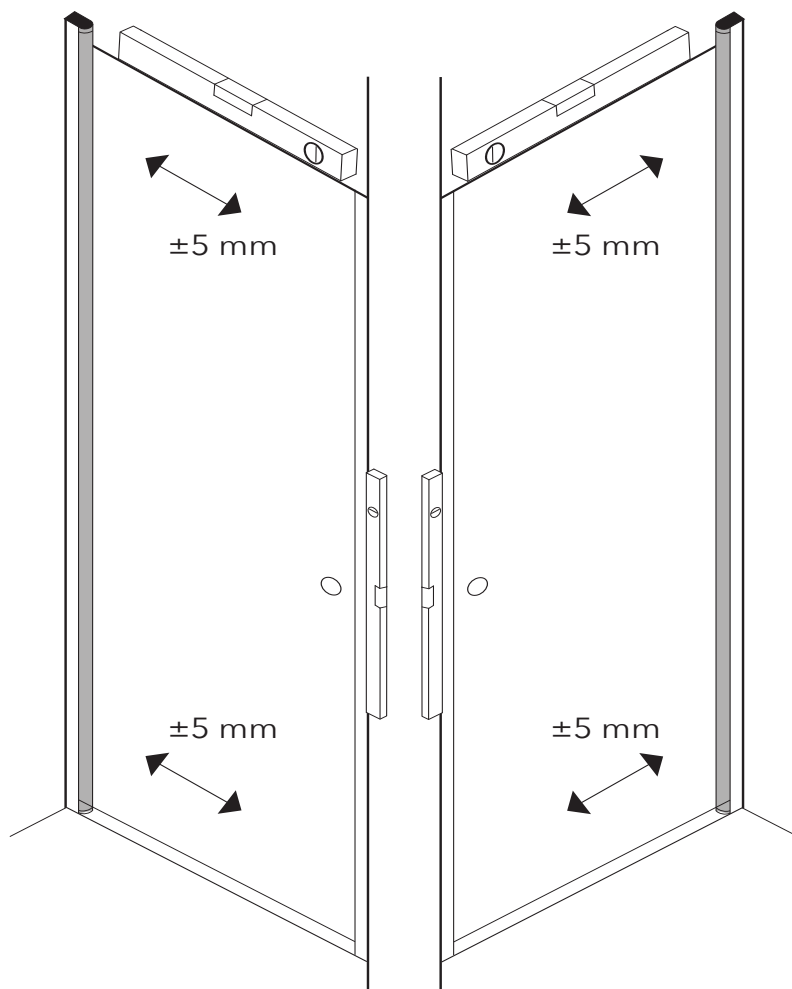

Brusehjørne, 6 mm

2

5.0

5.1

5.2

De 2 penol skruer er til at indstille nulpunktet i hæve / sænke funktionen

PLEJERÅD TIL BRUSEVÆGGE OG SVINGDØRE

Badeværelset er hjemmets mest udsatte miljø og skal modstå både fugt og slitage. Badeværelset kræver ekstra pleje og omtanke, så du kan få glæde af det i mange årtier fremover. Vedligeholdelse og pleje er vigtigt, hvis den lange produktgaranti med sikkerhed skal gælde. Garantien forudsætter nemlig, at plejerådene bliver fulgt.