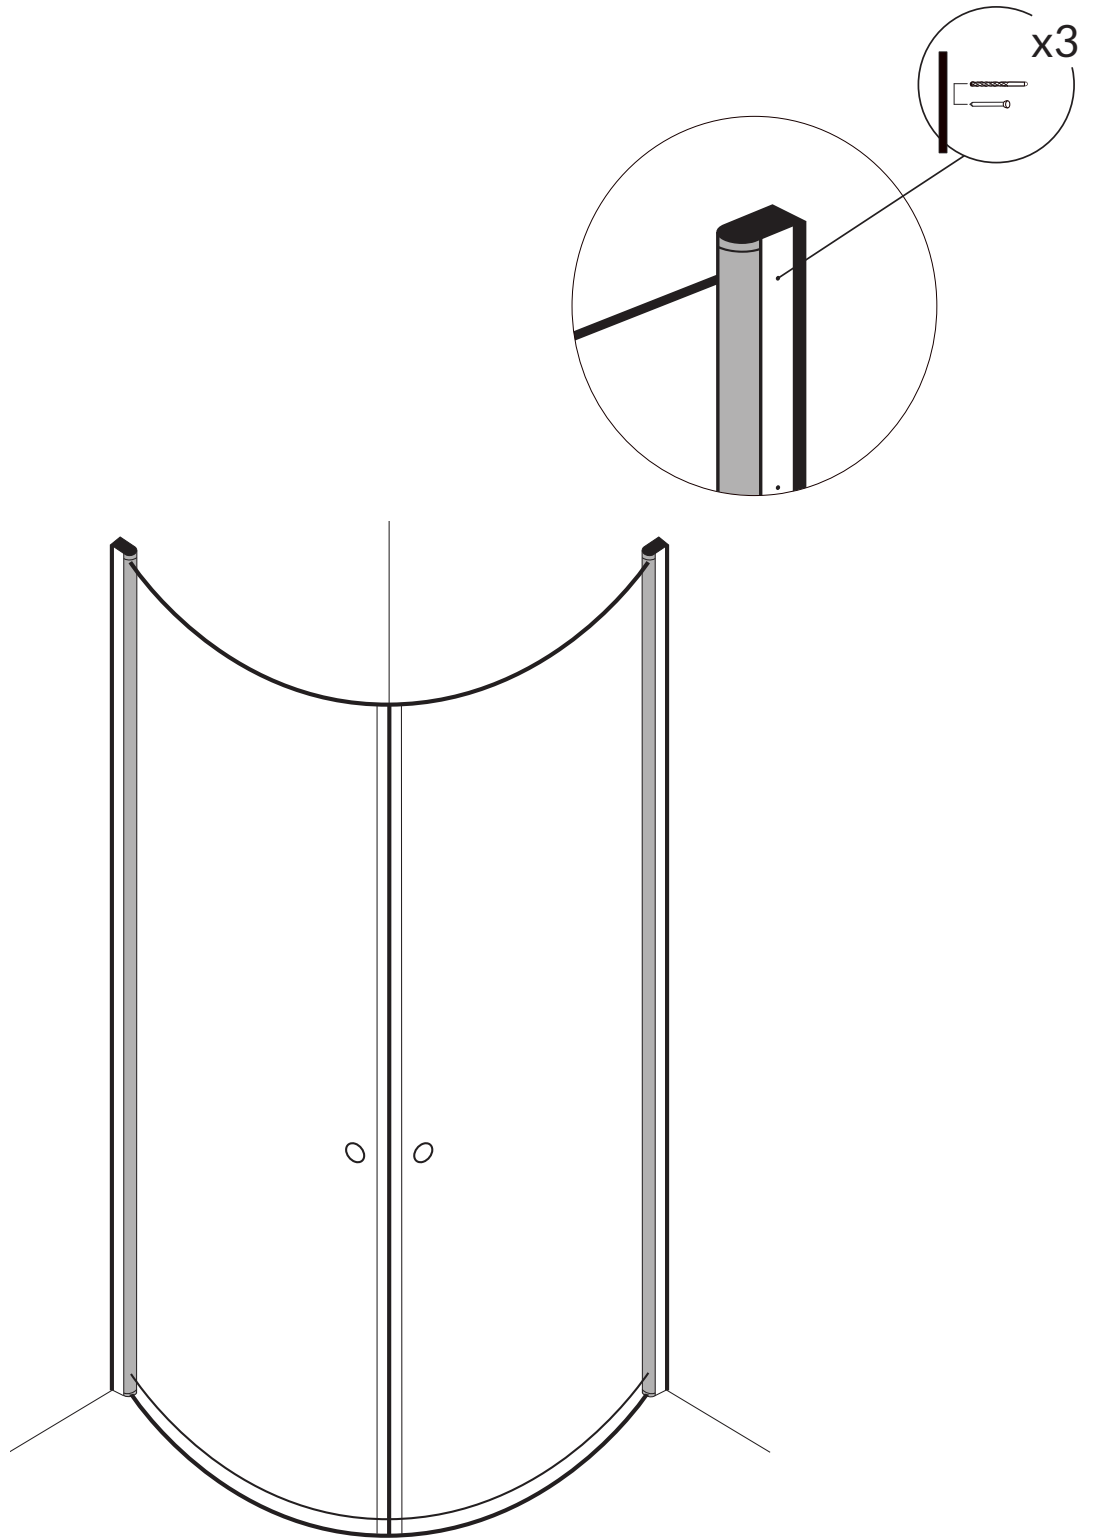

Brusehjørne, 6 mm

2

5.0

5.1

5.2

De 2 penol skruer er til at indstille nulpunktet i hæve / sænke funktionen

PLEJERÅD TIL BRUSEVÆGGE OG SVINGDØRE

Badeværelset er hjemmets mest udsatte miljø og skal modstå både fugt og slitage. Badeværelset kræver ekstra pleje og omtanke, så du kan få glæde af det i mange årtier fremover. Vedligeholdelse og pleje er vigtigt, hvis den lange produktgaranti med sikkerhed skal gælde. Garantien forudsætter nemlig, at plejerådene bliver fulgt.