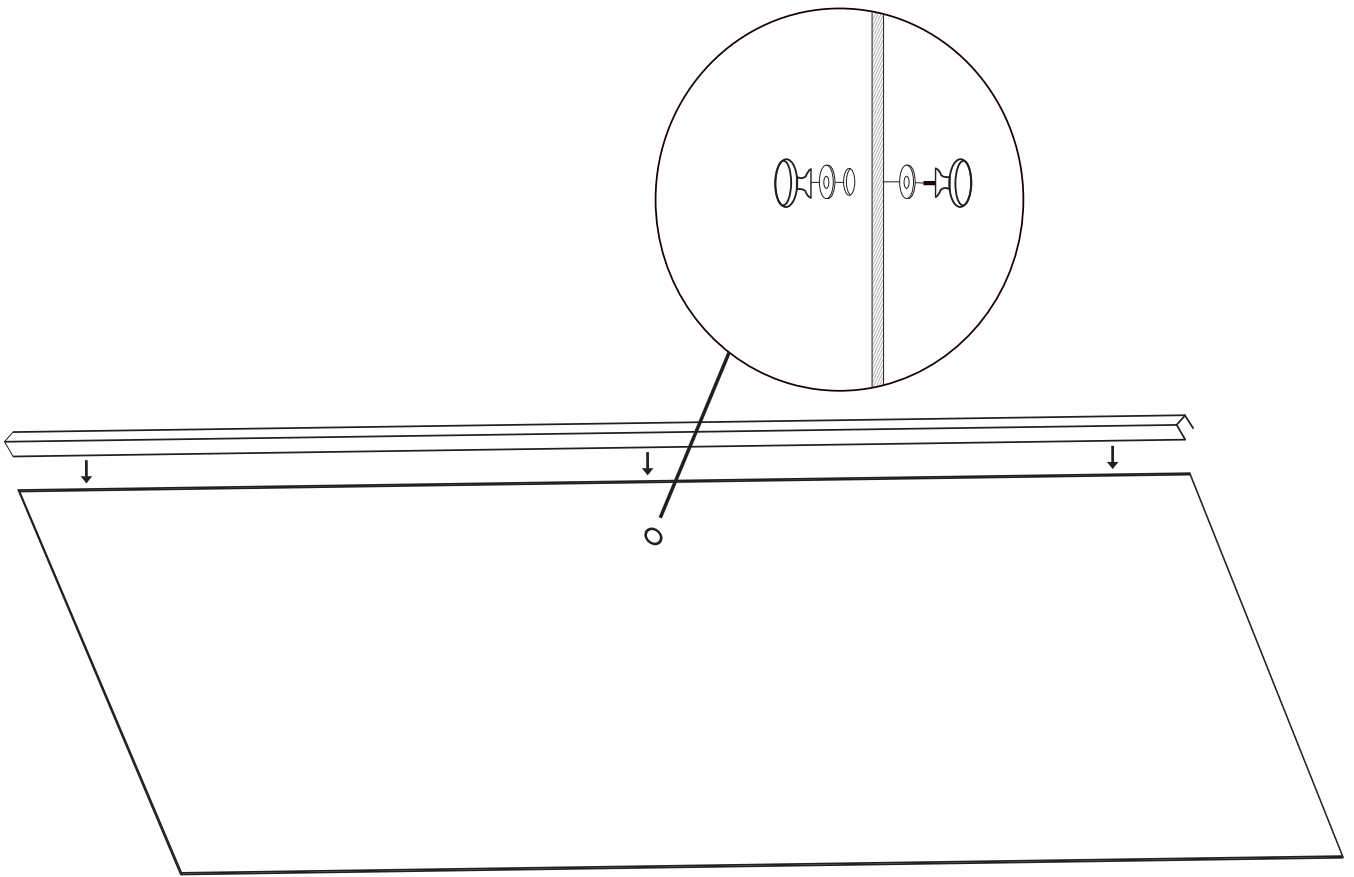

Brusehjørne, 6 mm

2

5.0

5.1

5.2

De 2 penol skruer er til at indstille nulpunktet i hæve / sænke funktionen

PLEJERÅD TIL BRUSEVÆGGE OG SVINGDØRE

Badeværelset er hjemmets mest udsatte miljø og skal modstå både fugt og slitage. Badeværelset kræver ekstra pleje og omtanke, så du kan få glæde af det i mange årtier fremover. Vedligeholdelse og pleje er vigtigt, hvis den lange produktgaranti med sikkerhed skal gælde. Garantien forudsætter nemlig, at plejerådene bliver fulgt.