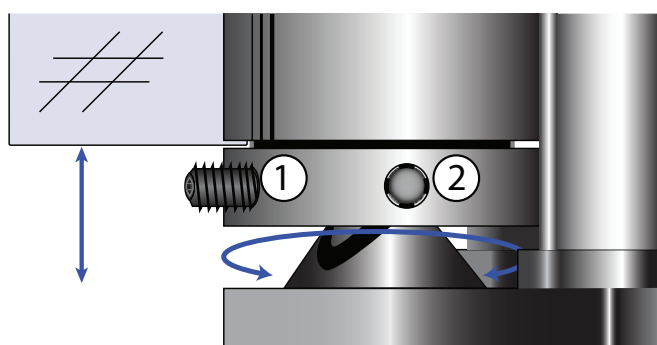

Brusehjørne, 6 mm

2

5.0

5.1

5.2

De 2 penol skruer er til at indstille nulpunktet i hæve / sænke funktionen

PLEJERÅD TIL BRUSEVÆGGE OG SVINGDØRE

Badeværelset er hjemmets mest udsatte miljø og skal modstå både fugt og slitage. Badeværelset kræver ekstra pleje og omtanke, så du kan få glæde af det i mange årtier fremover. Vedligeholdelse og pleje er vigtigt, hvis den lange produktgaranti med sikkerhed skal gælde. Garantien forudsætter nemlig, at plejerådene bliver fulgt.