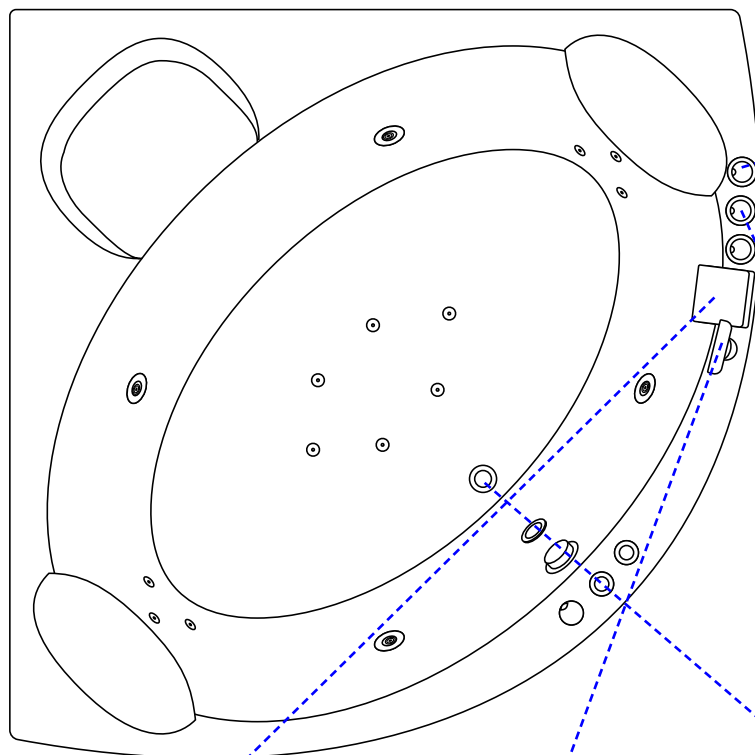

Reservedelsliste

Kartusche
Bestillingsnr.
8000-130-2001

Varmelegeme
3 kw
Bestillingsnr.
8102

Jetpumpe
0,735 kw - 1 HK
Bestillingsnr.
8000-110-0012

Spindel til omskifter
Bestillingsnr.
8000-110-2002

Vandhane
Bestillingsnr.
8000-110-2062

Håndbruser
Bestillingsnr.
8333

Afløbskop m.
flexslange 32 mm.
Bestillingsnr.
8000-110-3751

Bruseslange 1.5m.
Bestillingsnr.
8314

Overafløb m.
tilslutning til afløbskop
Bestillingsnr.
8000-110-3501

Tilslutningslange. 100 cm - Bestillingsnr. 8000-220-0131
Omskifterslange. 50 cm - Bestillingsnr. 8000-220-0132
Brusetilslutningslange. 30 cm - Bestillingsnr. 8000-220-0133