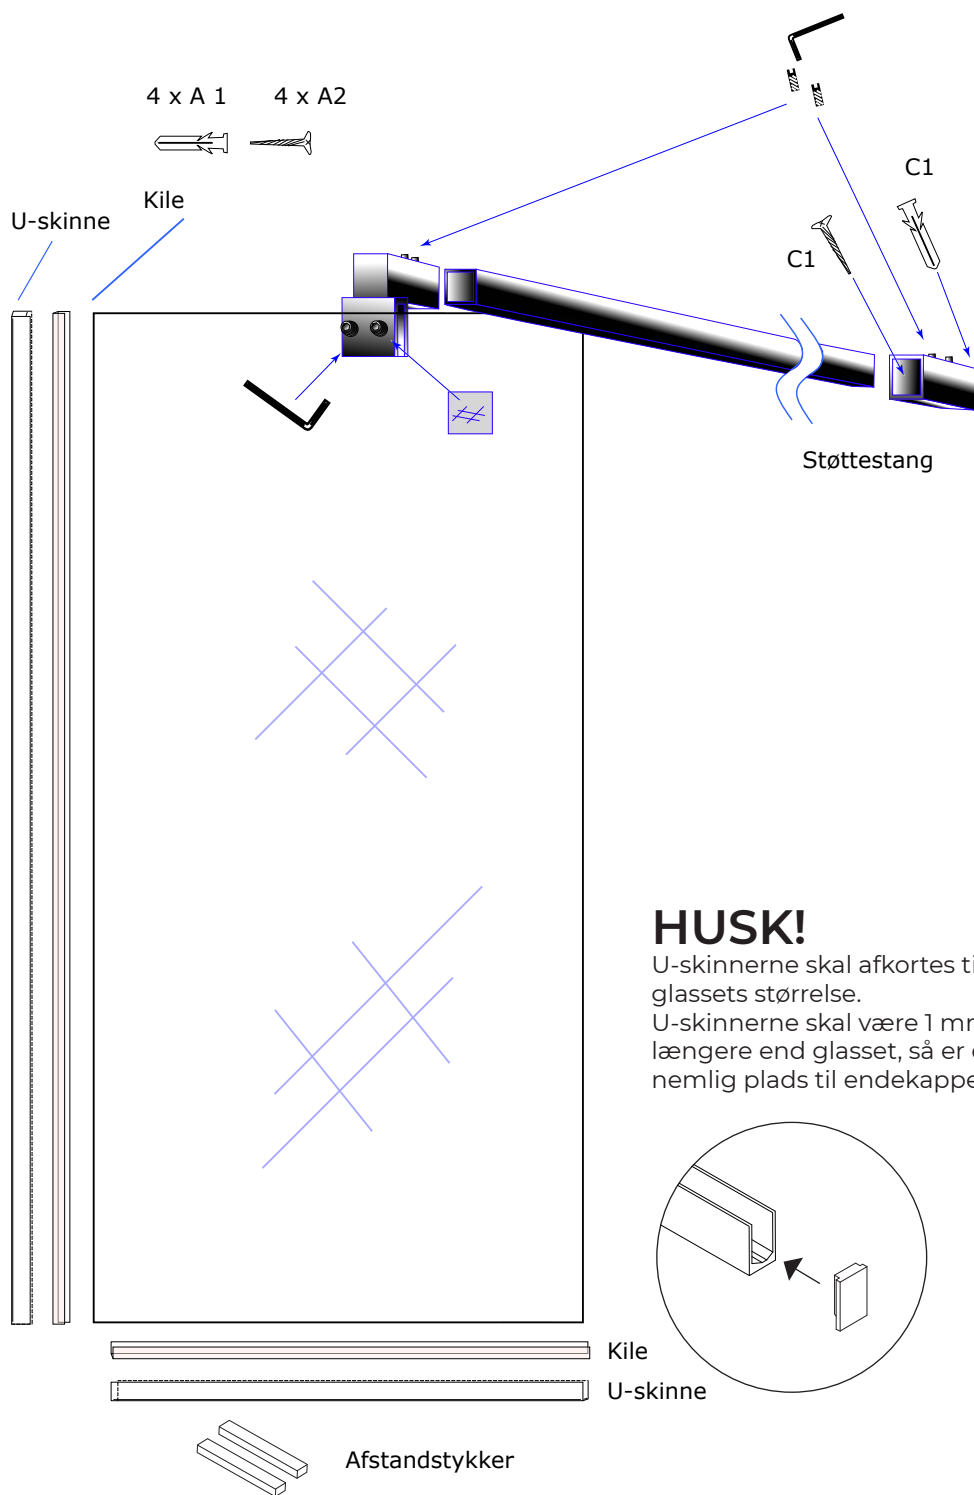

Brusevæg, 8 mm Nordic U-Liste

KOMPONENTER

5

6

7

8

9

10