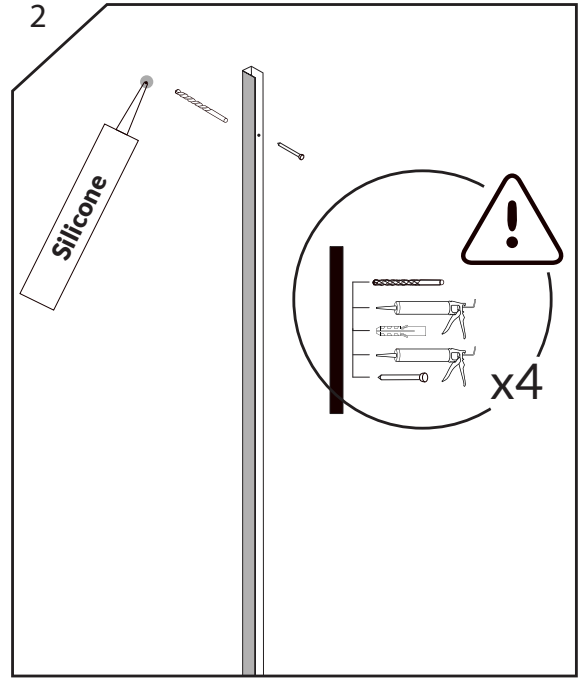

Brusevæg, 8 mm Nordic U-Liste

KOMPONENTER

5

6

7

8

9

10